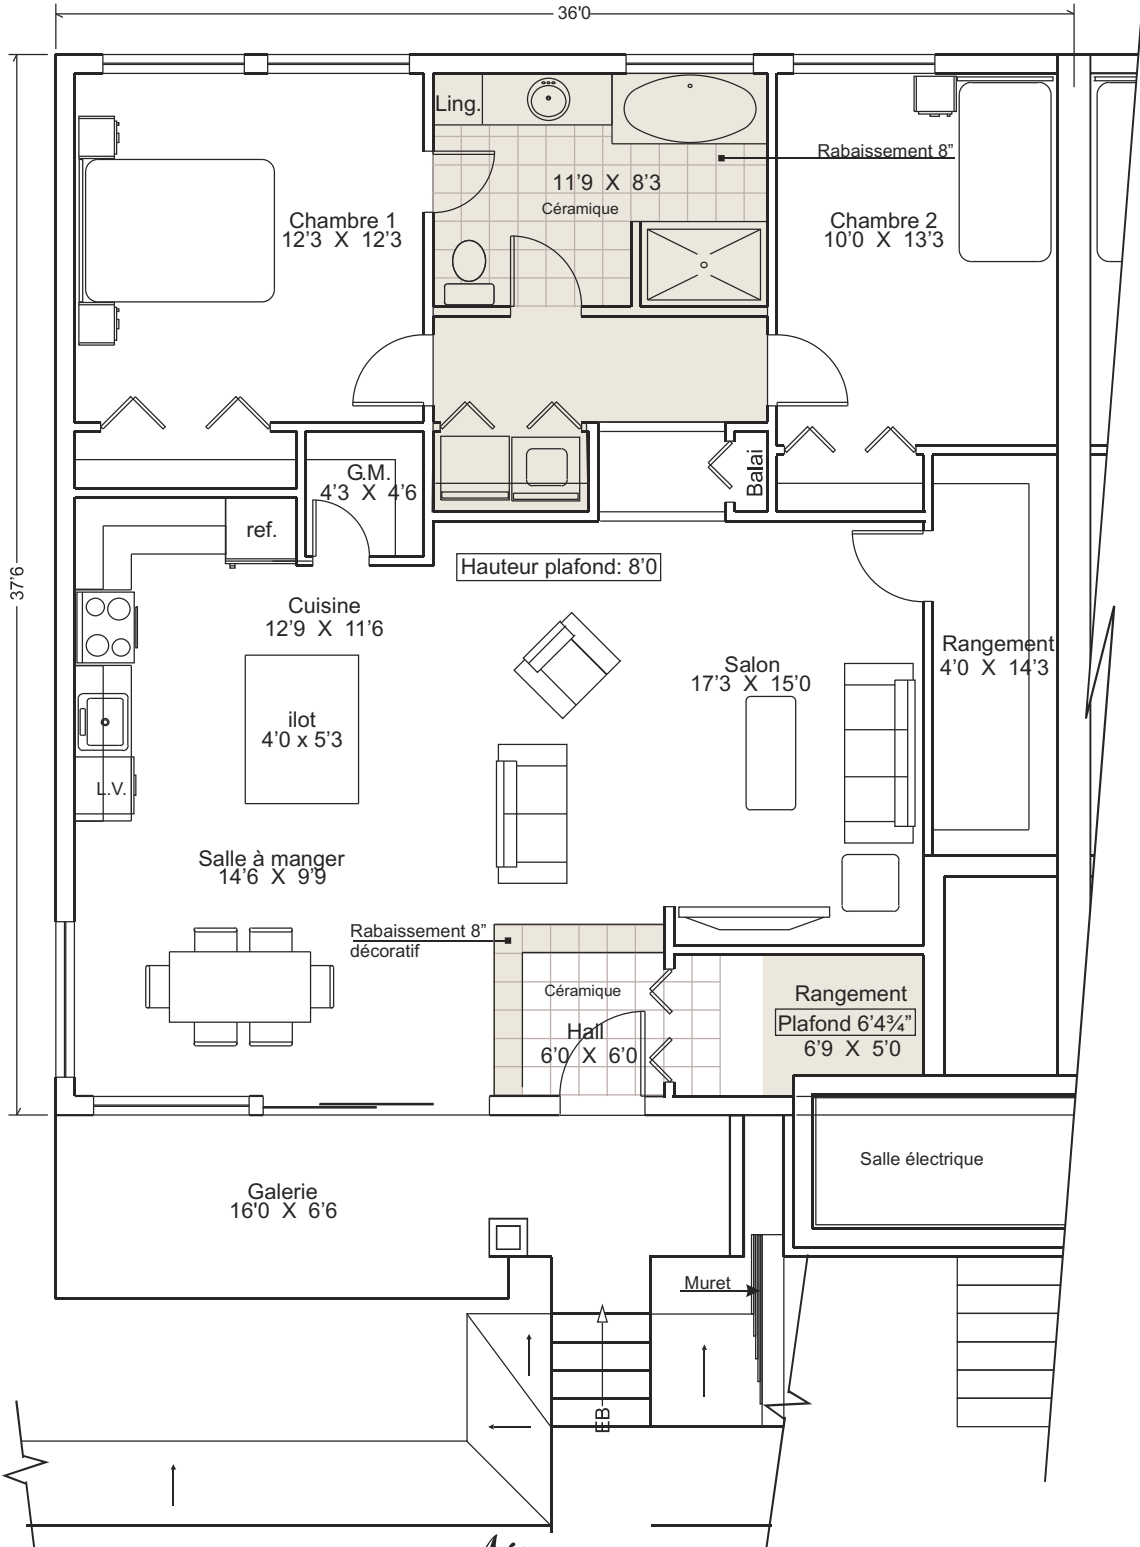

LE
HAMEAU
 SAINT-JACQUES

Echelle 3/16

Niveau 1

APOSTOLOS CAROUSSOS

Architecte

2057 rue du Parc-Gomin, Québec (Qc) G1T 1A6
 Tel: 1-418-990-PLAN No de permis: AS122
 AC-2014-53

PHASE 7

2320 - 01

Note: Les références aux dimensions et les particularités illustrées ci-dessus sont soumises à titre indicatif et peuvent varier.