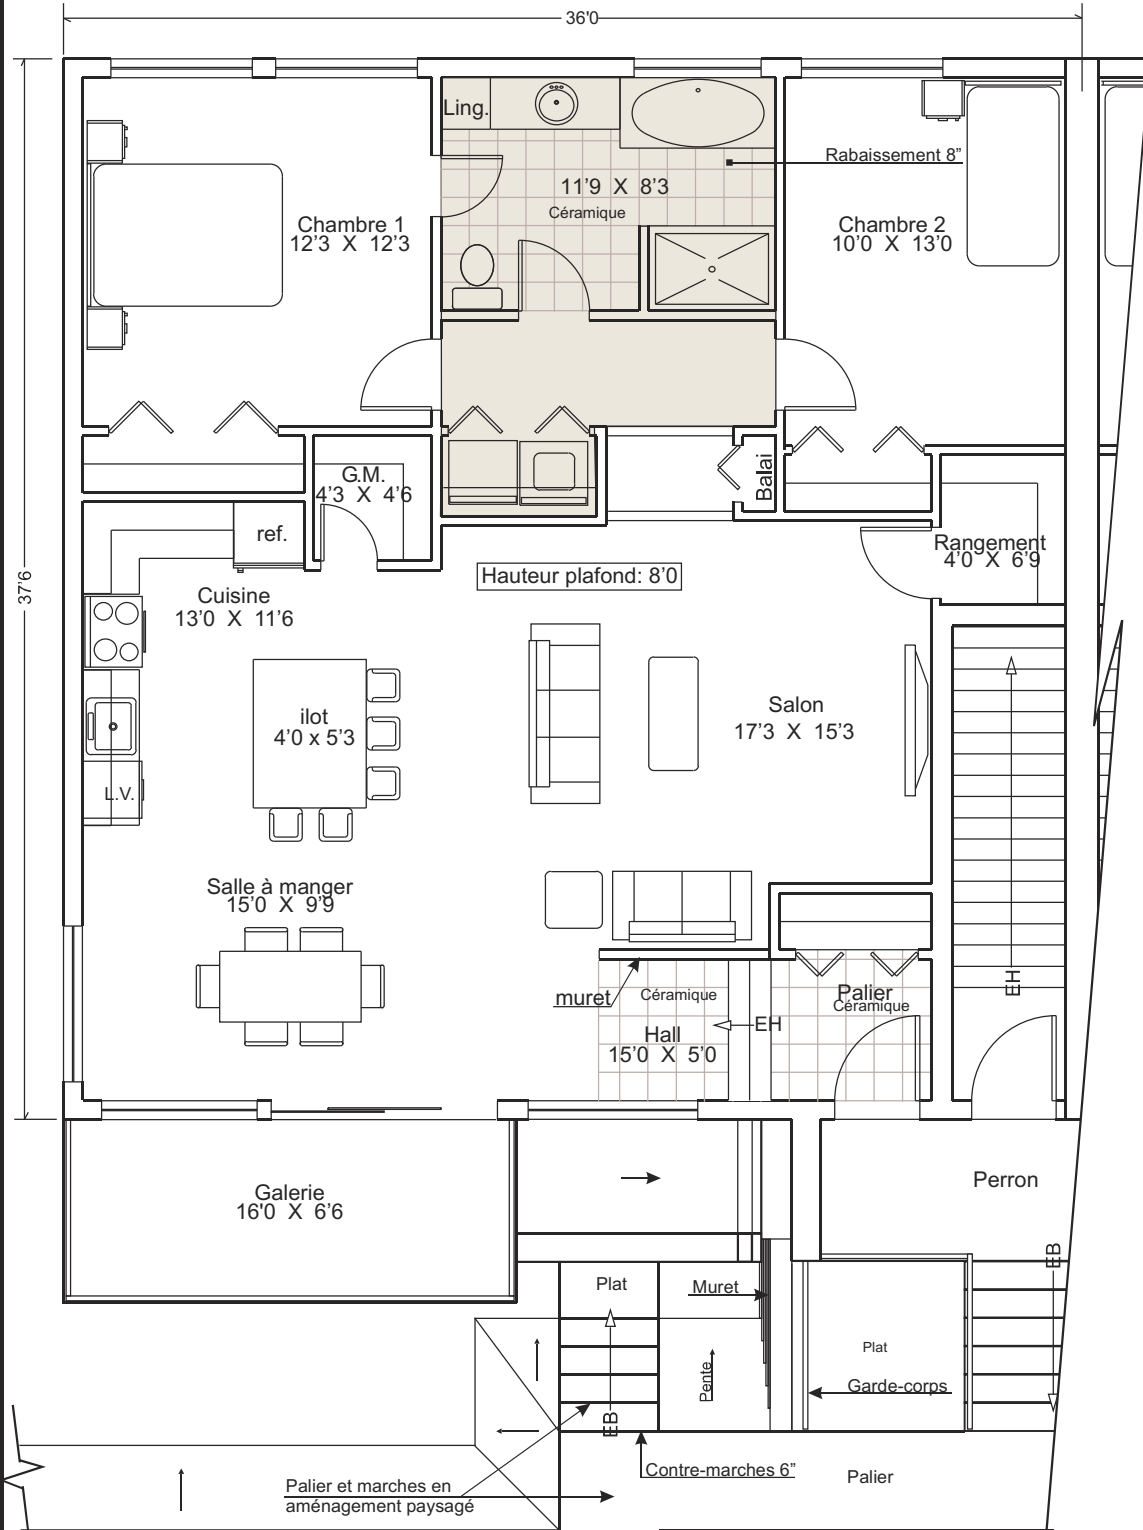

LE  
**HAMEAU**  
 SAINT-JACQUES

Echelle 3/16

*Niveau 2*

**APOSTOLOS CAROUSSOS**

Architecte

2057 rue du Parc-Gomin, Québec (Qc) G1T 1A6  
 Tel: 1-418-990-PLAN No de permis: AS122  
 AC-2014-53

**PHASE 7**

**2320 - 02**

Note: Les références aux dimensions et les particularités illustrées ci-dessus sont soumises à titre indicatif et peuvent varier.