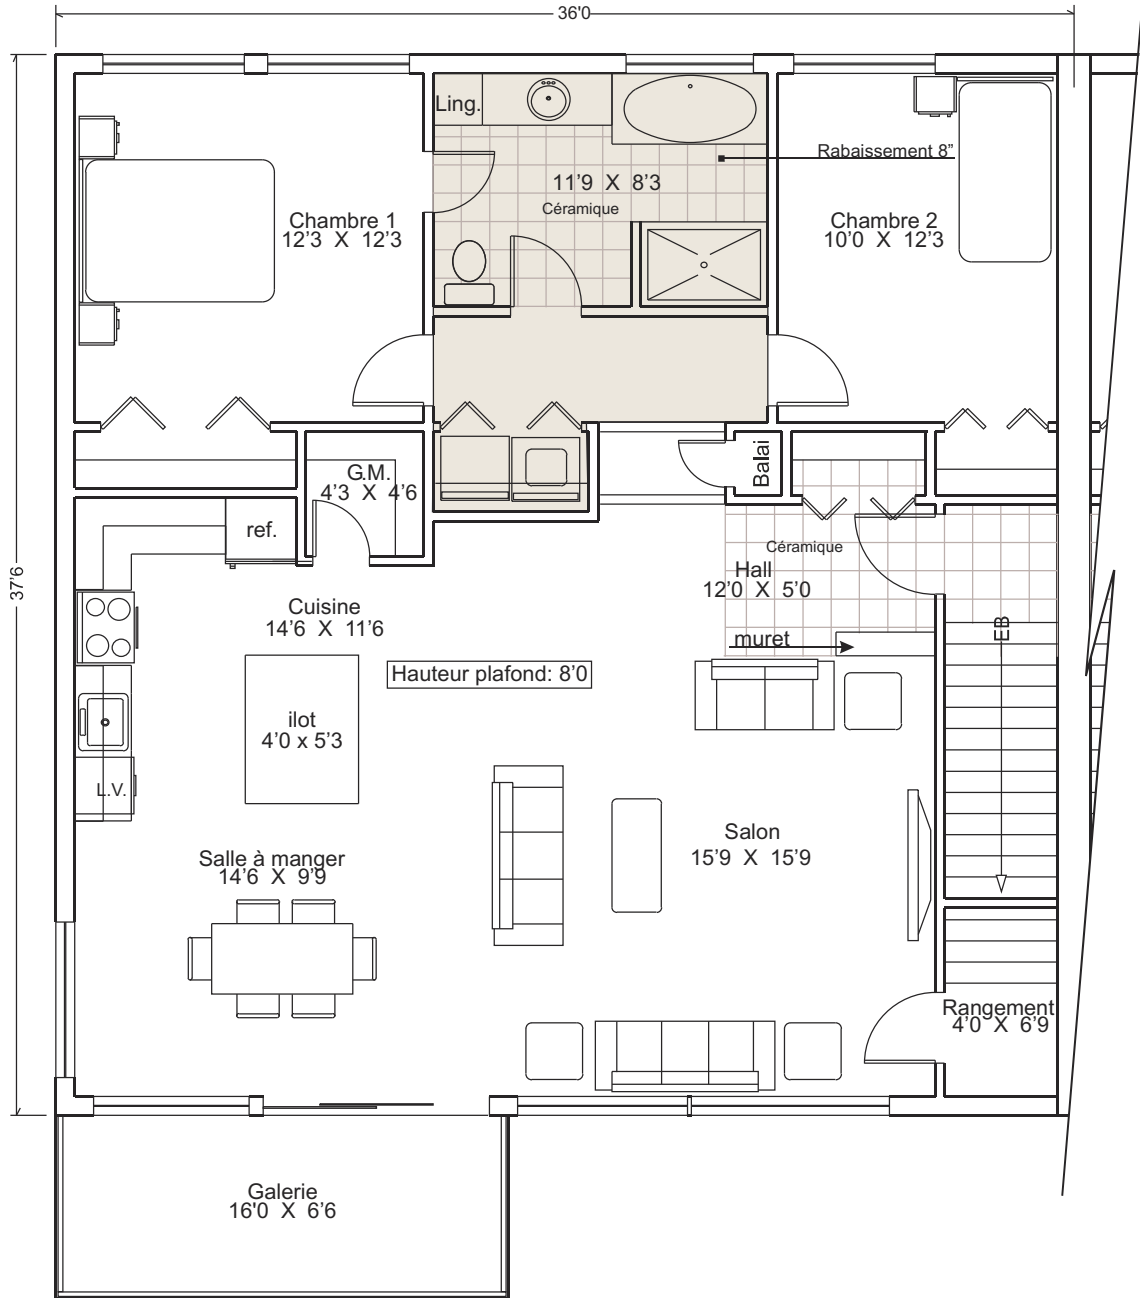

LE  
**HAMEAU**  
 SAINT-JACQUES

*Niveau 3*

Echelle 3/16

**APOSTOLOS CAROUSSOS**

Architecte

2057 rue du Parc-Gomin, Québec (Qc) G1T 1A6  
 Tel: 1-418-990-PLAN No de permis: AS122  
 AC-2014-53

**PHASE 7**

**2320 - 03**

Note: Les références aux dimensions et les particularités illustrées ci-dessus sont soumises à titre indicatif et peuvent varier.