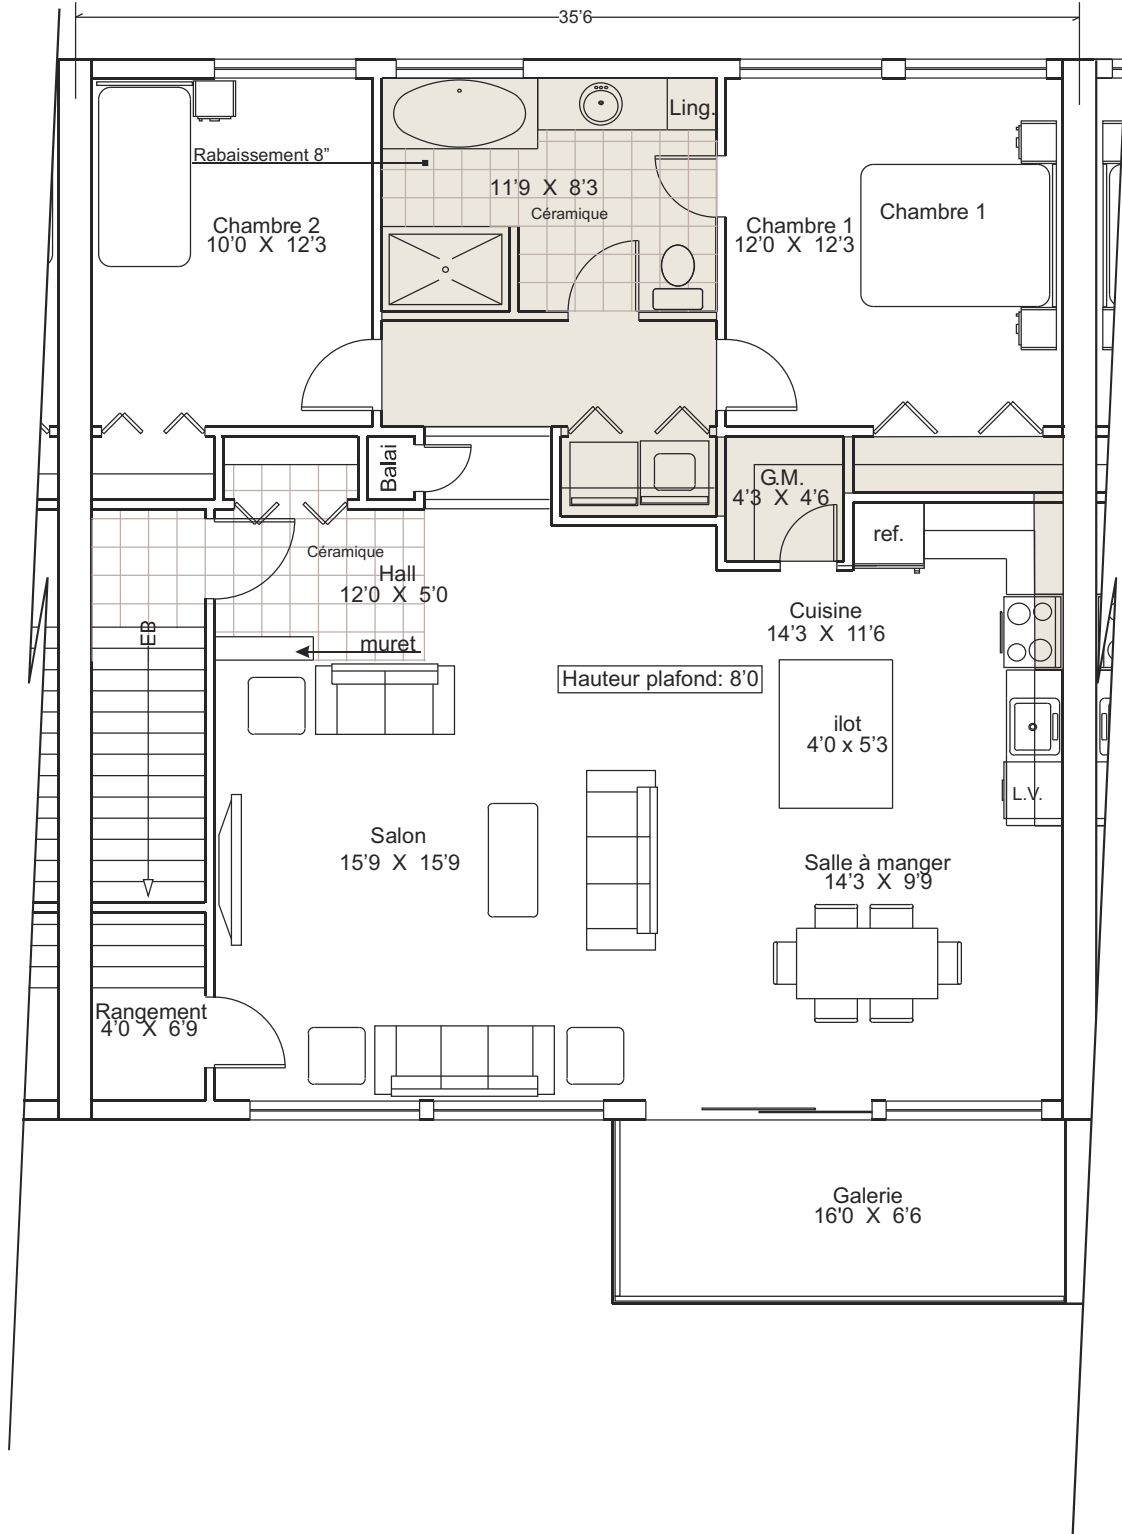

LE
HAMEAU
 SAINT-JACQUES

Echelle 3/16

Niveau 3

APOSTOLOS CAROUSSOS

Architecte

2057 rue du Parc-Gomin, Québec (Qc) G1T 1A6
 Tel: 1-418-990-PLAN No de permis: AS122
 AC-2014-53

PHASE 7

2320 - 04

- 09

- 10

Note: Les références aux dimensions et les particularités illustrées ci-dessus sont soumises à titre indicatif et peuvent varier.