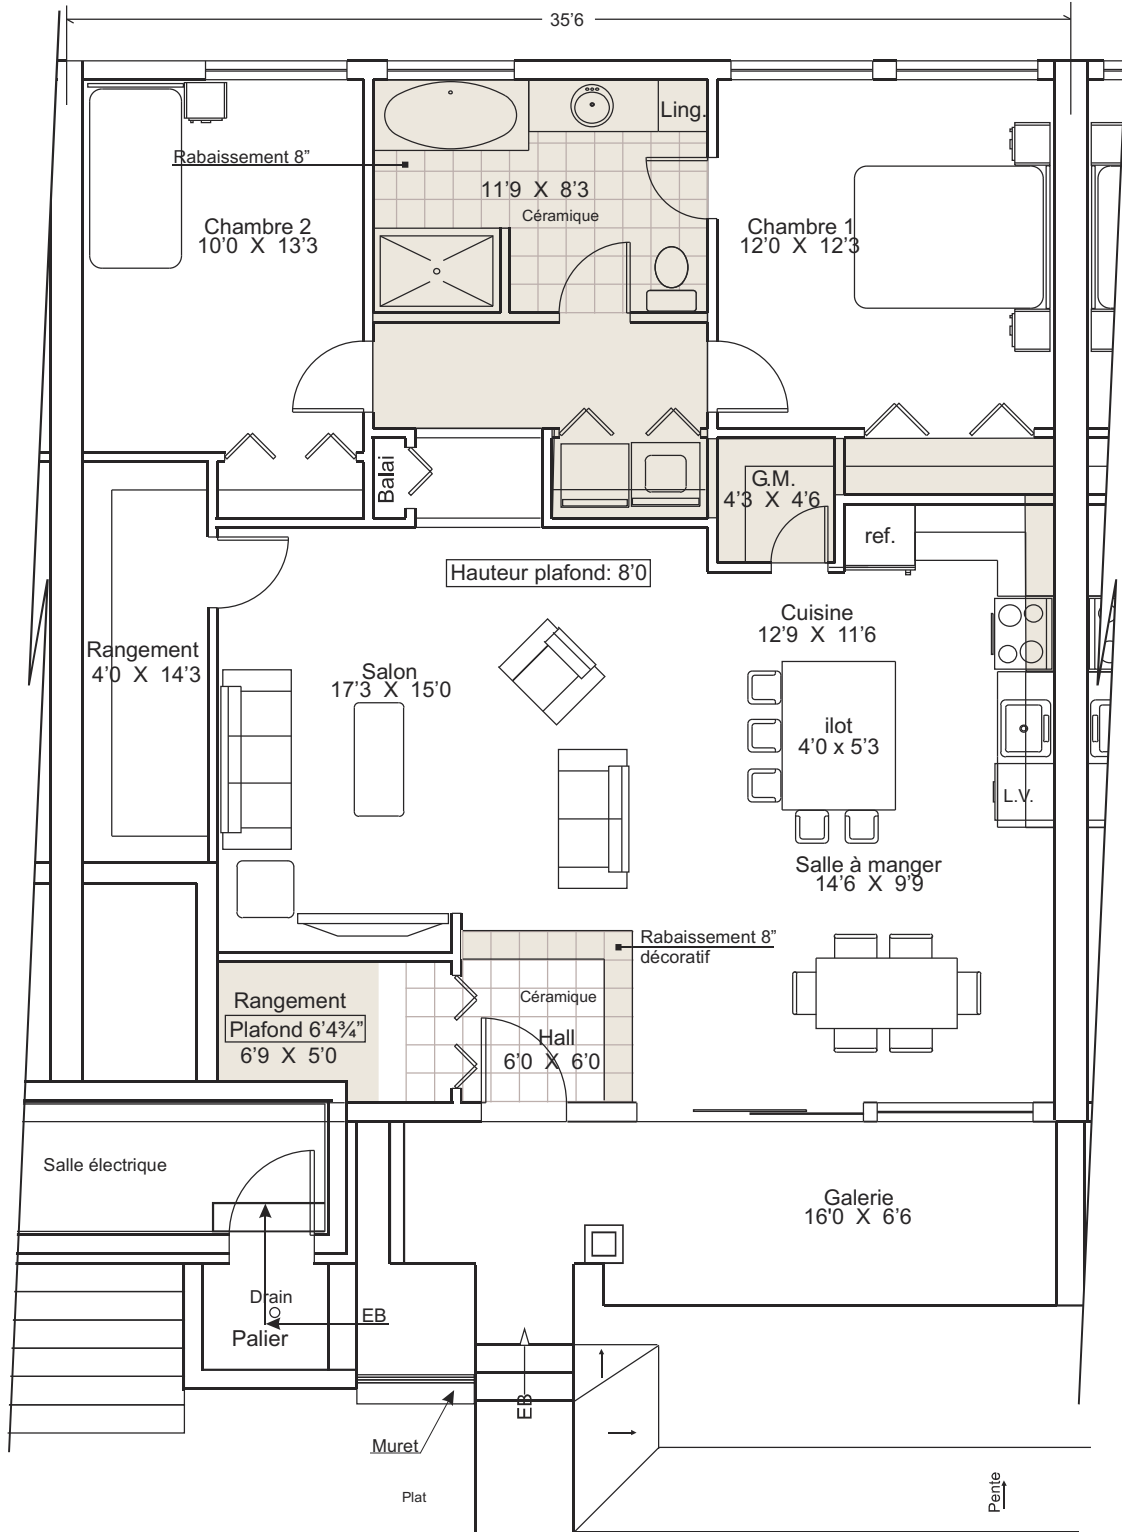

LE  
**HAMEAU**  
 SAINT-JACQUES

*Niveau 1*

Echelle 3/16

**APOSTOLOS CAROUSSOS**

Architecte

2057 rue du Parc-Gomin, Québec (Qc) G1T 1A6  
 Tel: 1-418-990-PLAN No de permis: AS122  
 AC-2014-53

**PHASE 7**

**2320 - 06  
 - 07  
 - 12**

Note: Les références aux dimensions et les particularités illustrées ci-dessus sont soumises à titre indicatif et peuvent varier.