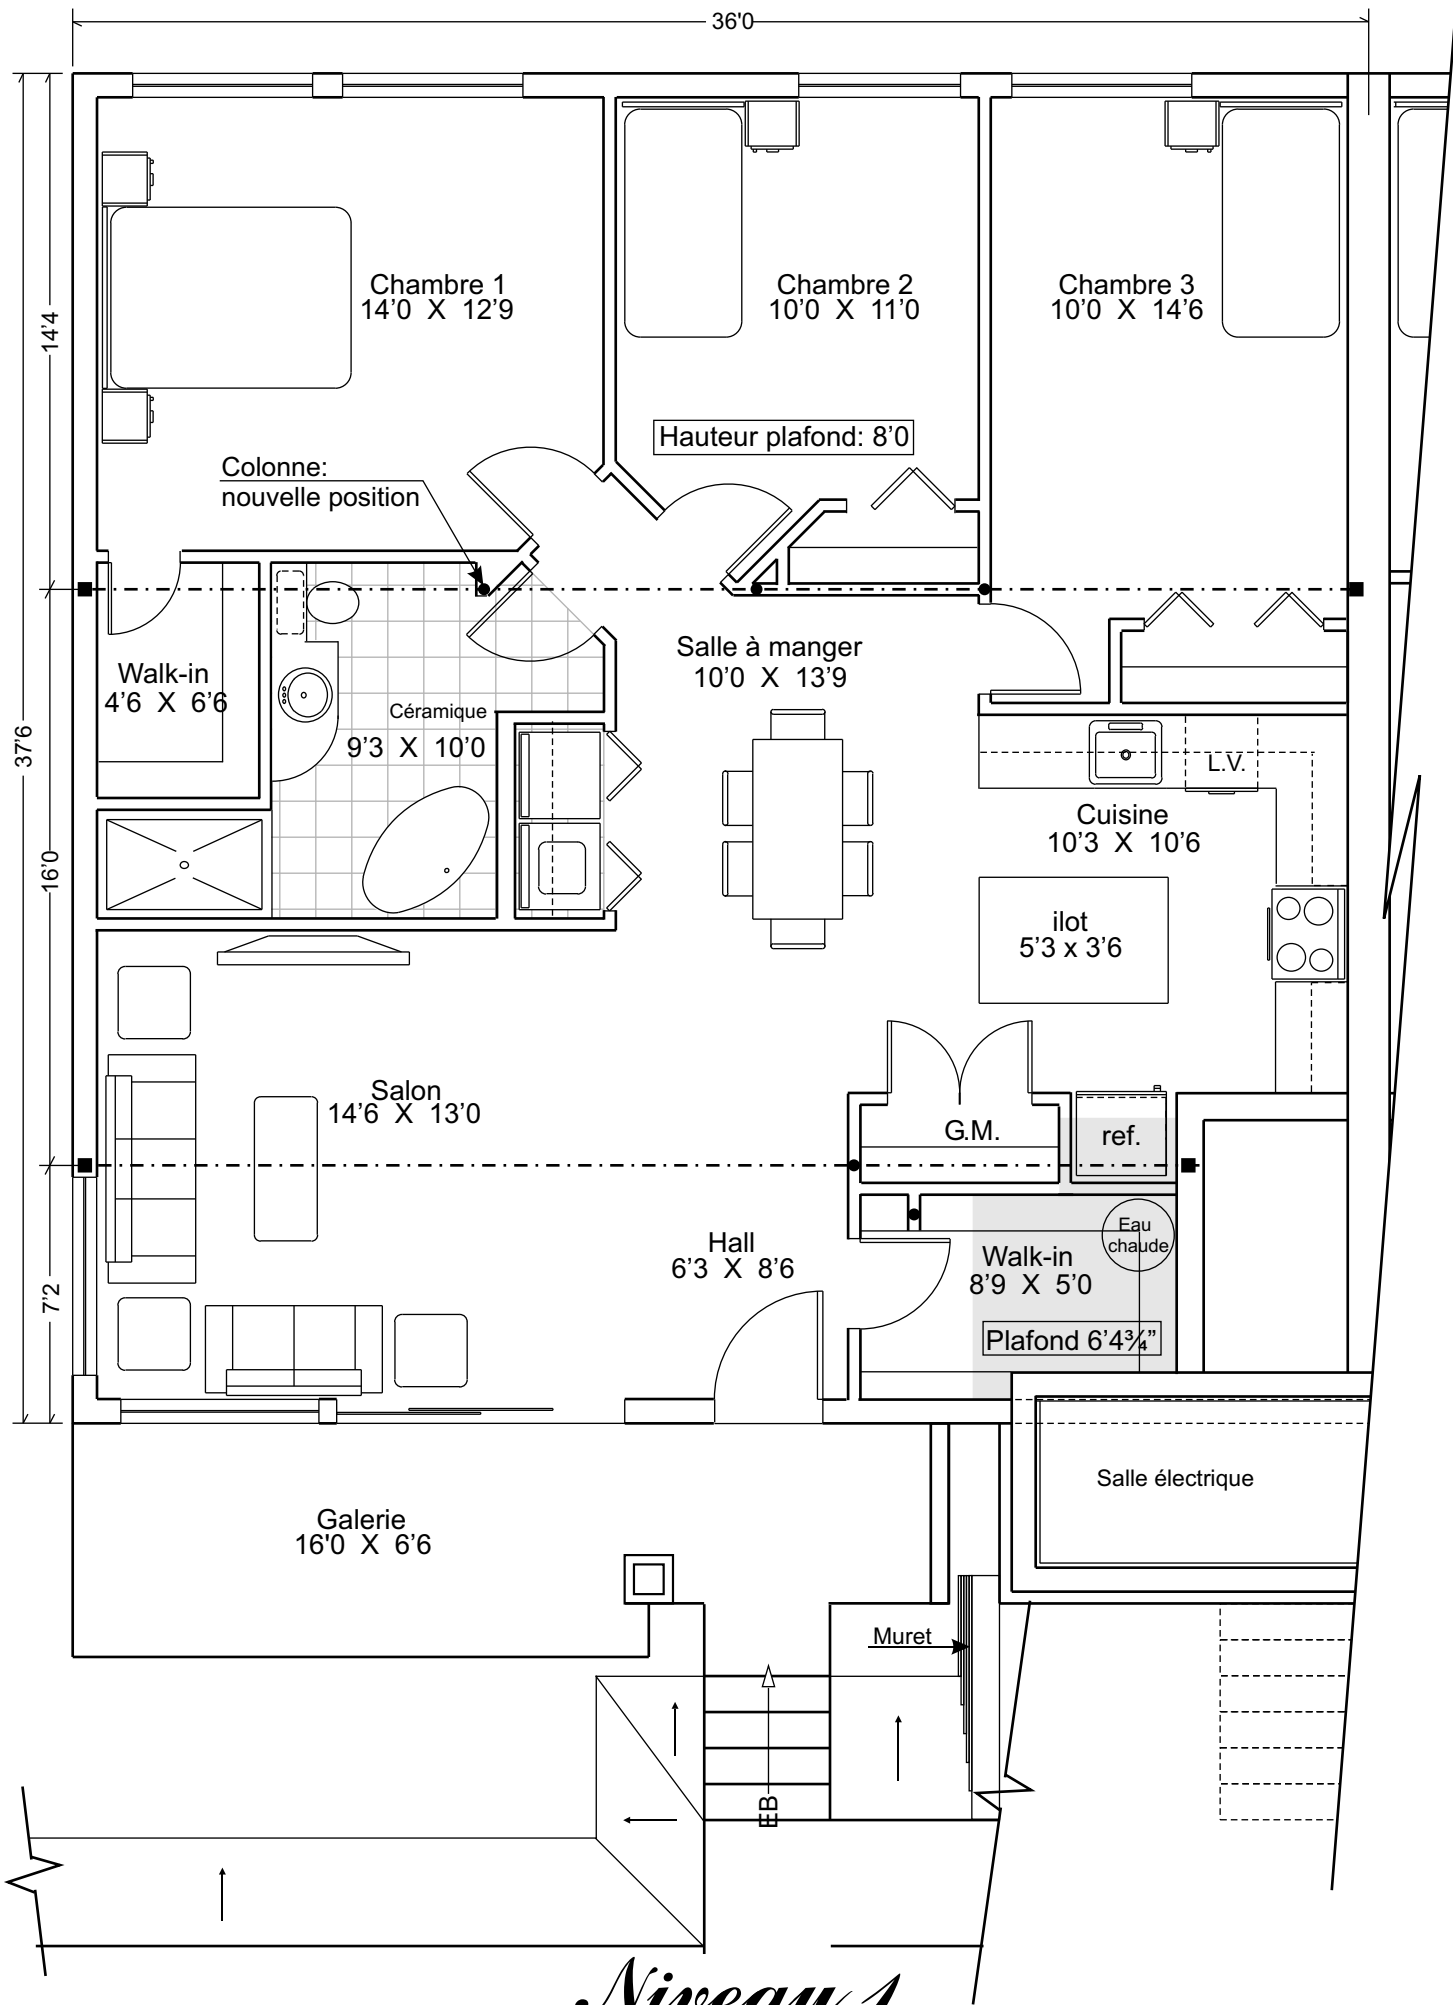

# LE HAMEAU

SAINT-JACQUES

Echelle 3/16

**APOSTOLOS CAROUSSOS**

Architecte

2057 rue du Parc-Gomin, Québec (Qc) G1T 1A6  
Tel: 1-418-990-PLAN No de permis: A5122  
AC-2014-53

**PHASE 7**

2320-07

Note: Les références aux dimensions et les particularités illustrées ci-dessus sont soumises à titre indicatif et peuvent varier.