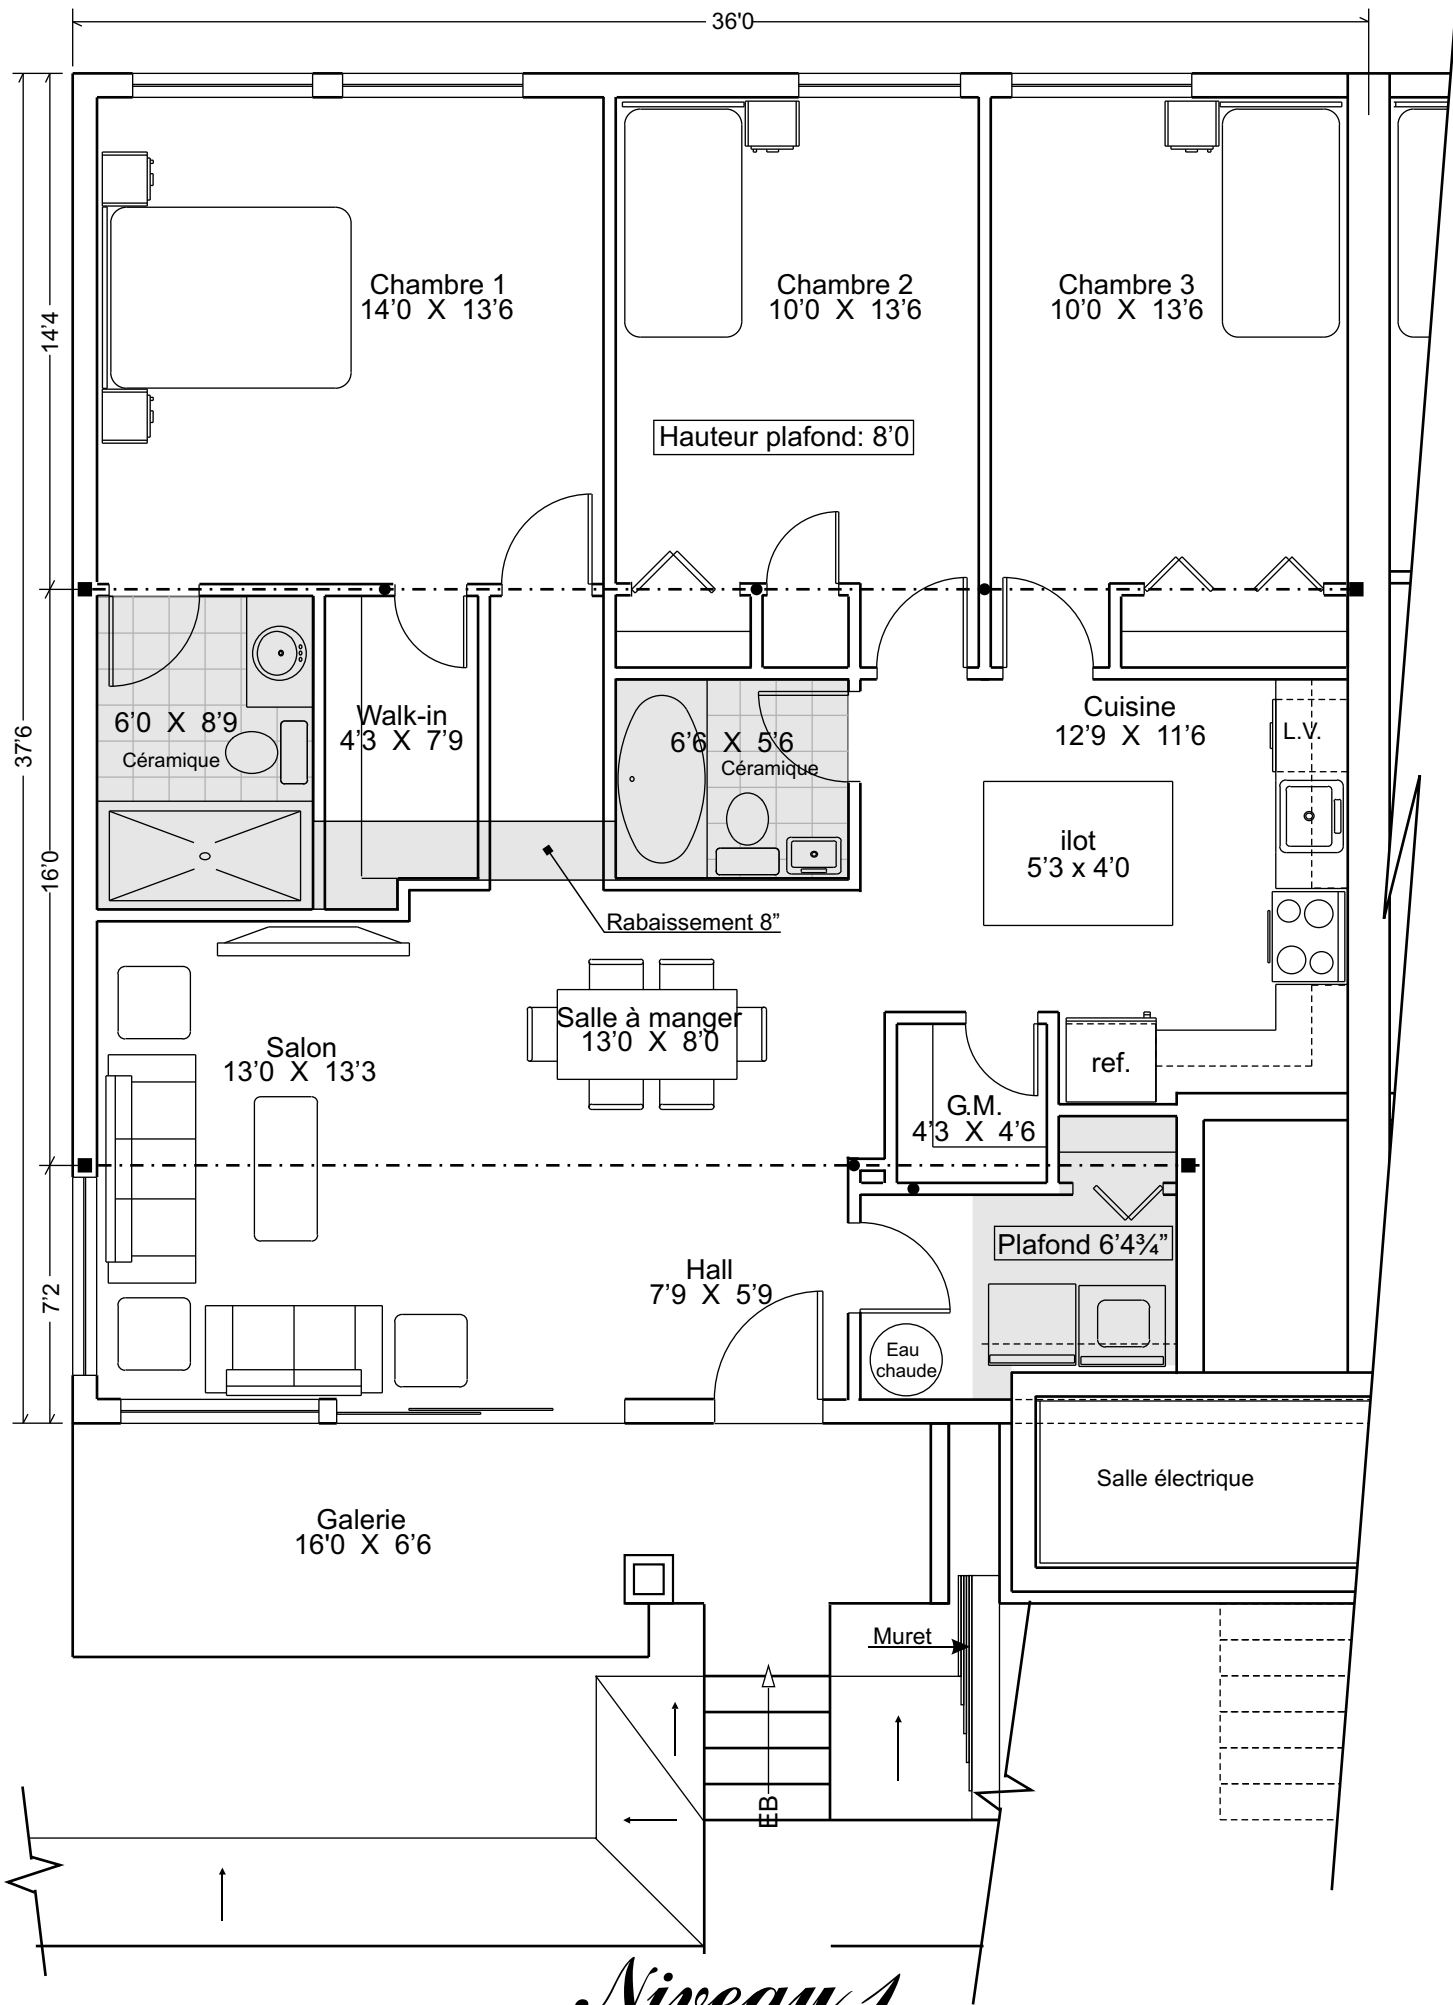

LE
HAMEAU
 SAINT-JACQUES

Niveau 1

Echelle 3/16

APOSTOLOS CAROUSSOS

Architecte

2057 rue du Parc-Gomin, Québec (Qc) G1T 1A6
 Tel: 1-418-990-PLAN No de permis: A5122
 AC-2014-53

PHASE 7

2320-11

Note: Les références aux dimensions et les particularités illustrées ci-dessus sont soumises à titre indicatif et peuvent varier.