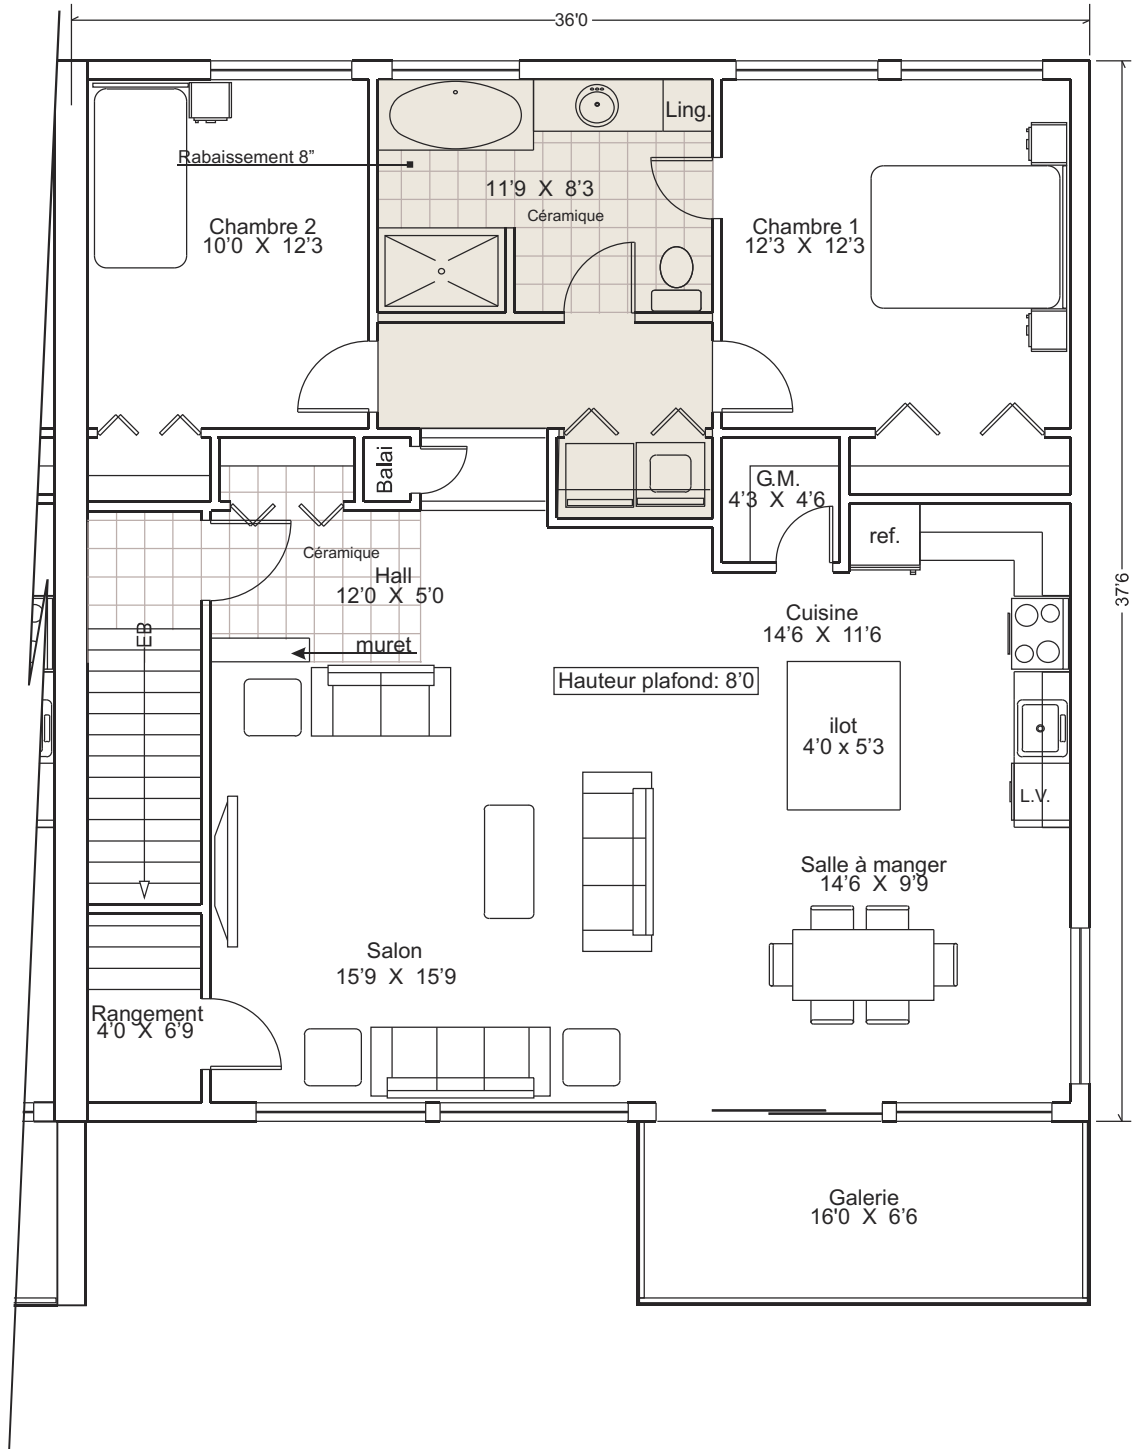

LE
HAMEAU
 SAINT-JACQUES

Niveau 3

Echelle 3/16

APOSTOLOS CAROUSSOS

Architecte

2057 rue du Parc-Gomin, Québec (Qc) G1T 1A6
 Tel: 1-418-990-PLAN No de permis: AS122
 AC-2014-53

PHASE 7

2320 - 13

Note: Les références aux dimensions et les particularités illustrées ci-dessus sont soumises à titre indicatif et peuvent varier.