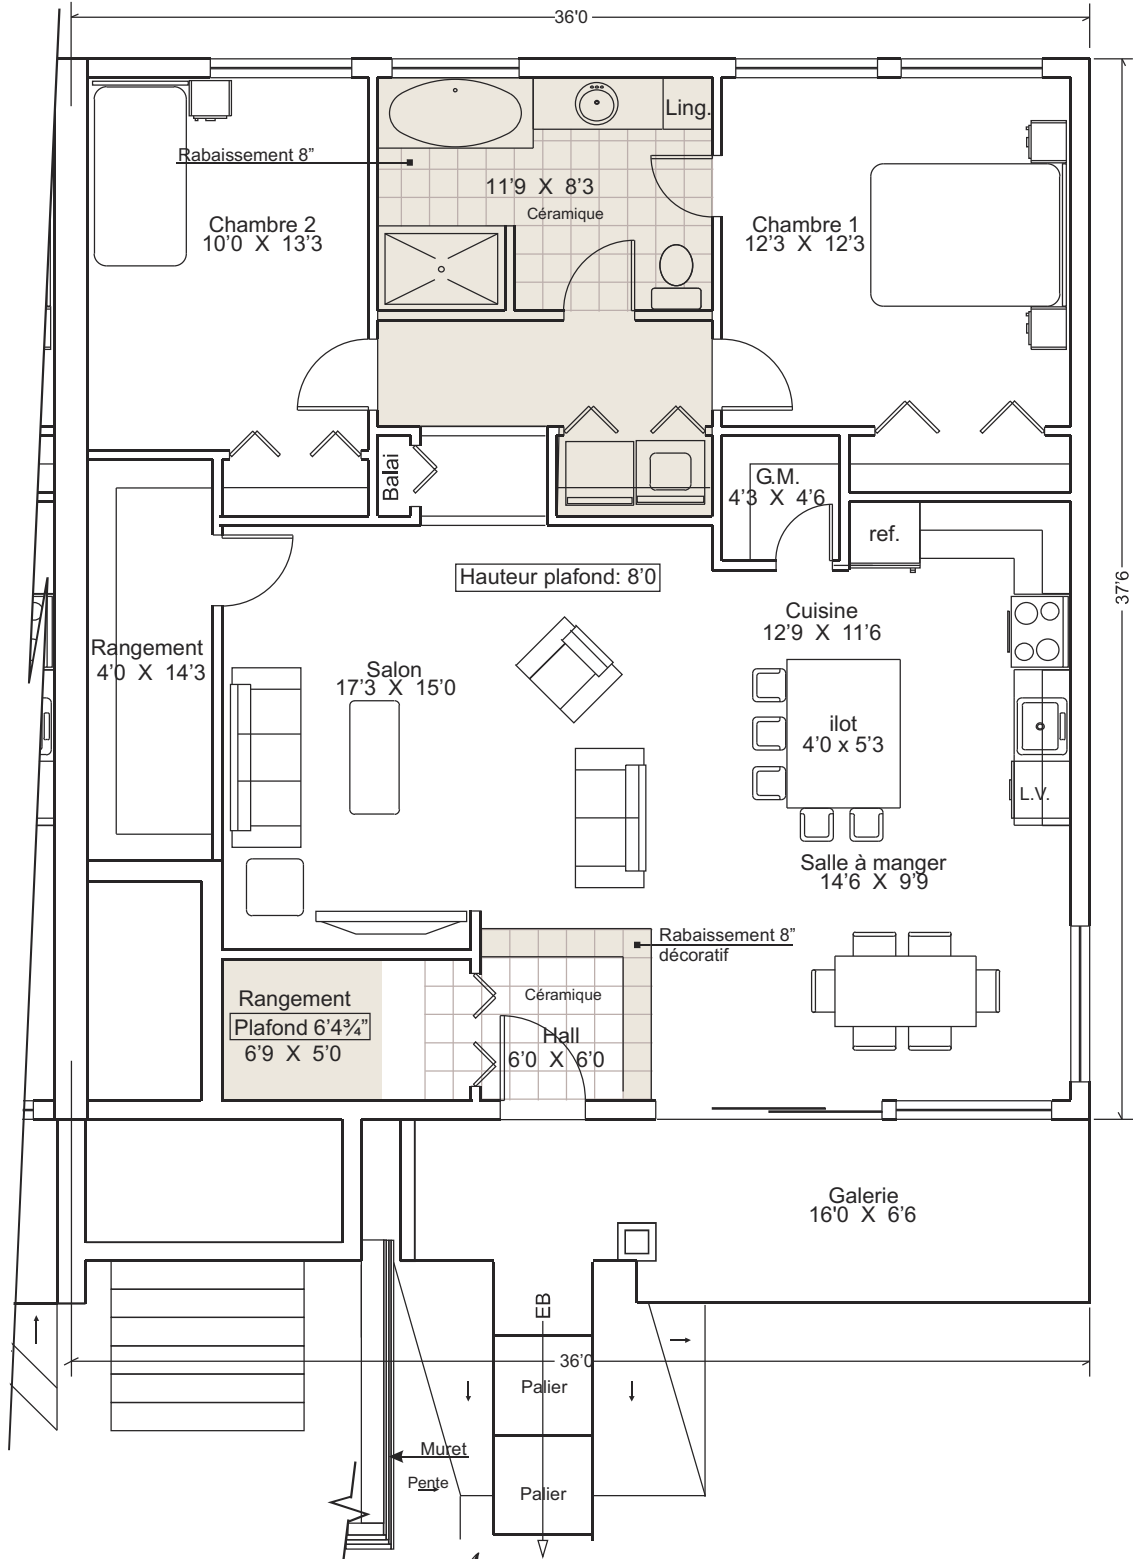

LE
HAMEAU
 SAINT-JACQUES

Echelle 3/16

Niveau 1

APOSTOLOS CAROUSSOS

Architecte

2057 rue du Parc-Gomin, Québec (Qc) G1T 1A6
 Tel: 1-418-990-PLAN No de permis: AS122
 AC-2014-53

PHASE 7

2320 - 15

Note: Les références aux dimensions et les particularités illustrées ci-dessus sont soumises à titre indicatif et peuvent varier.