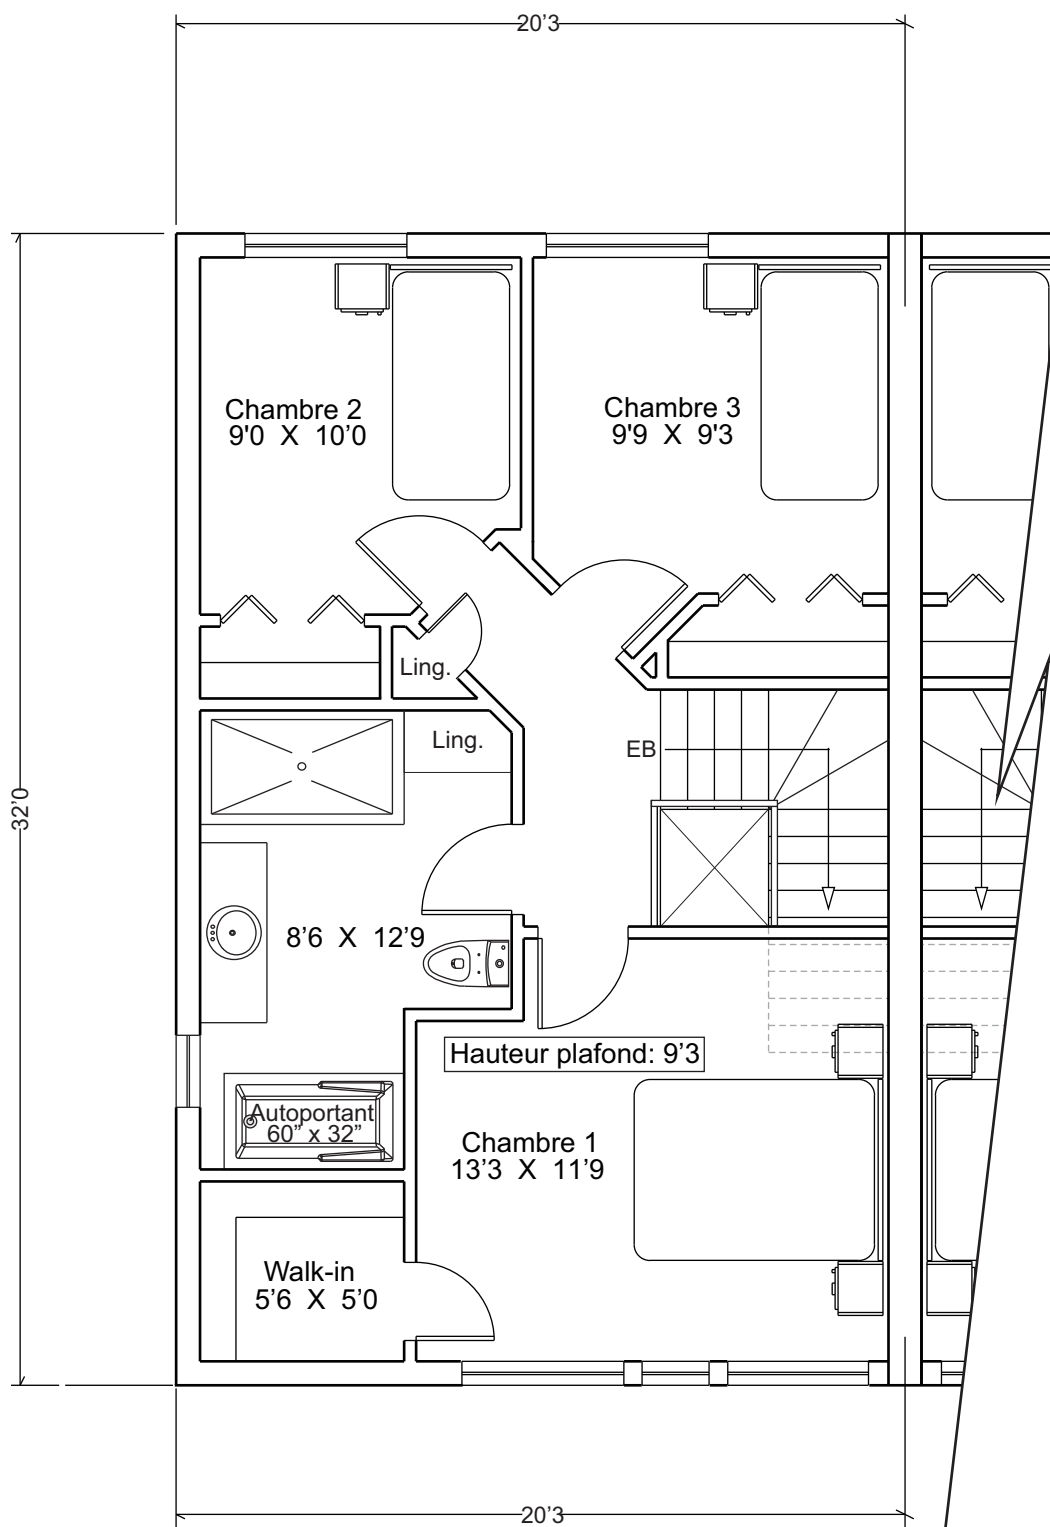

Niveau 1

Echelle 3/16

APOSTOLOS CAROUSSOS
 Architecte
 AC-2014-53 No de permis: A5122

PHASE 5

Maison de ville 2 étages
 Unité bout Ouest - GARAGE

Niveau 2

Echelle 3/16

APOSTOLOS CAROUSSOS
 Architecte
 AC-2014-53 No de permis: A5122

PHASE 5

Maison de ville 2 étages
 Unité bout Ouest - GARAGE

Niveau 3

Echelle 3/16

APOSTOLOS CAROUSSOS
 Architecte

AC-2014-53

No de permis: A5122

PHASE 5

Maison de ville 2 étages
 Unité bout Ouest - GARAGE