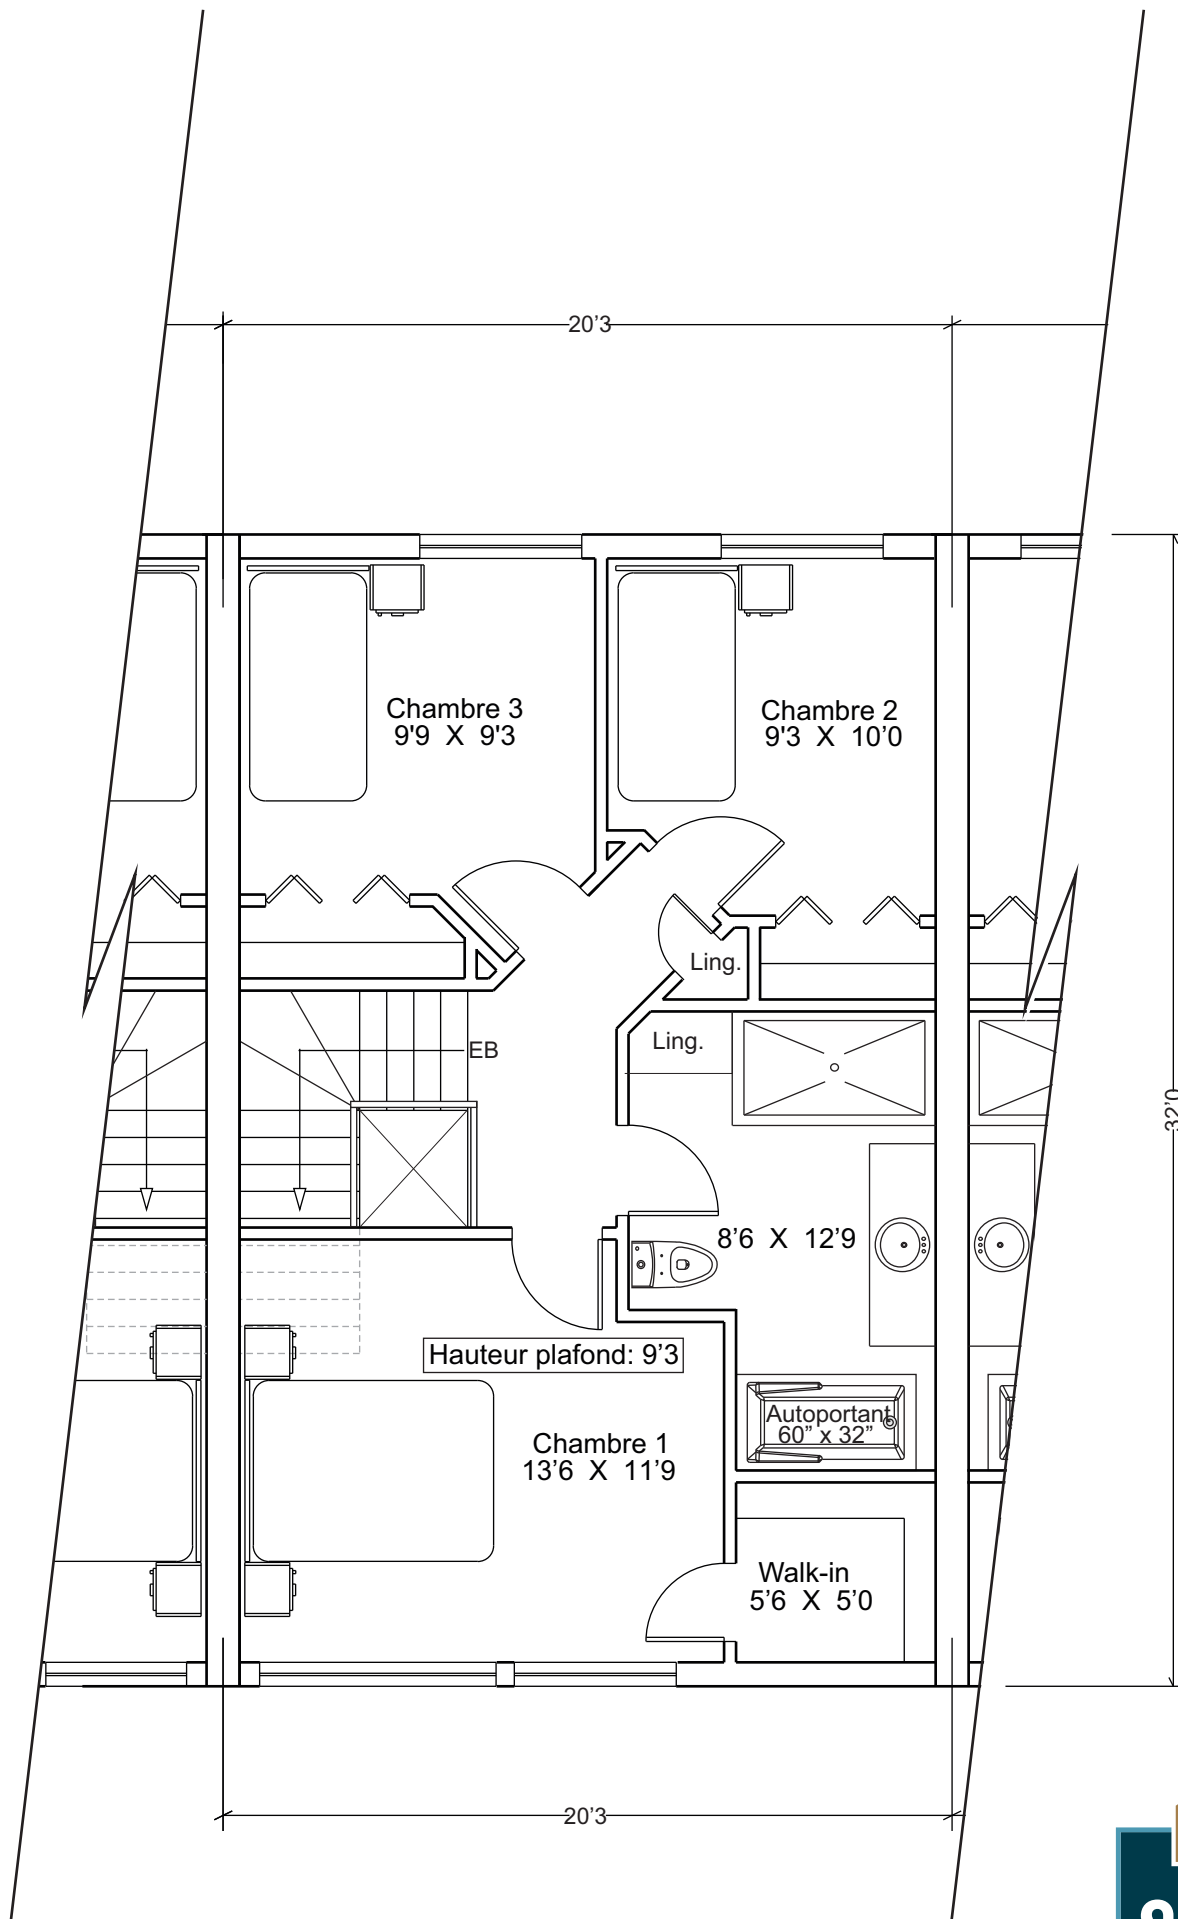

Niveau 1

Echelle 3/16

APOSTOLOS CAROUSSOS
 Architecte

AC-2014-53

No de permis: A5122

PHASE 5

Maison de ville 2 étages
 Unité Ouest - GARAGE

Niveau 2

Echelle 3/16

APOSTOLOS CAROUSSOS
 Architecte

AC-2014-53

No de permis: A5122

PHASE 5

Maison de ville 2 étages
 Unité Ouest - GARAGE

Niveau 3

Echelle 3/16

APOSTOLOS CAROUSSOS
 Architecte

AC-2014-53

No de permis: A5122

PHASE 5

Maison de ville 2 étages
 Unité Ouest - GARAGE