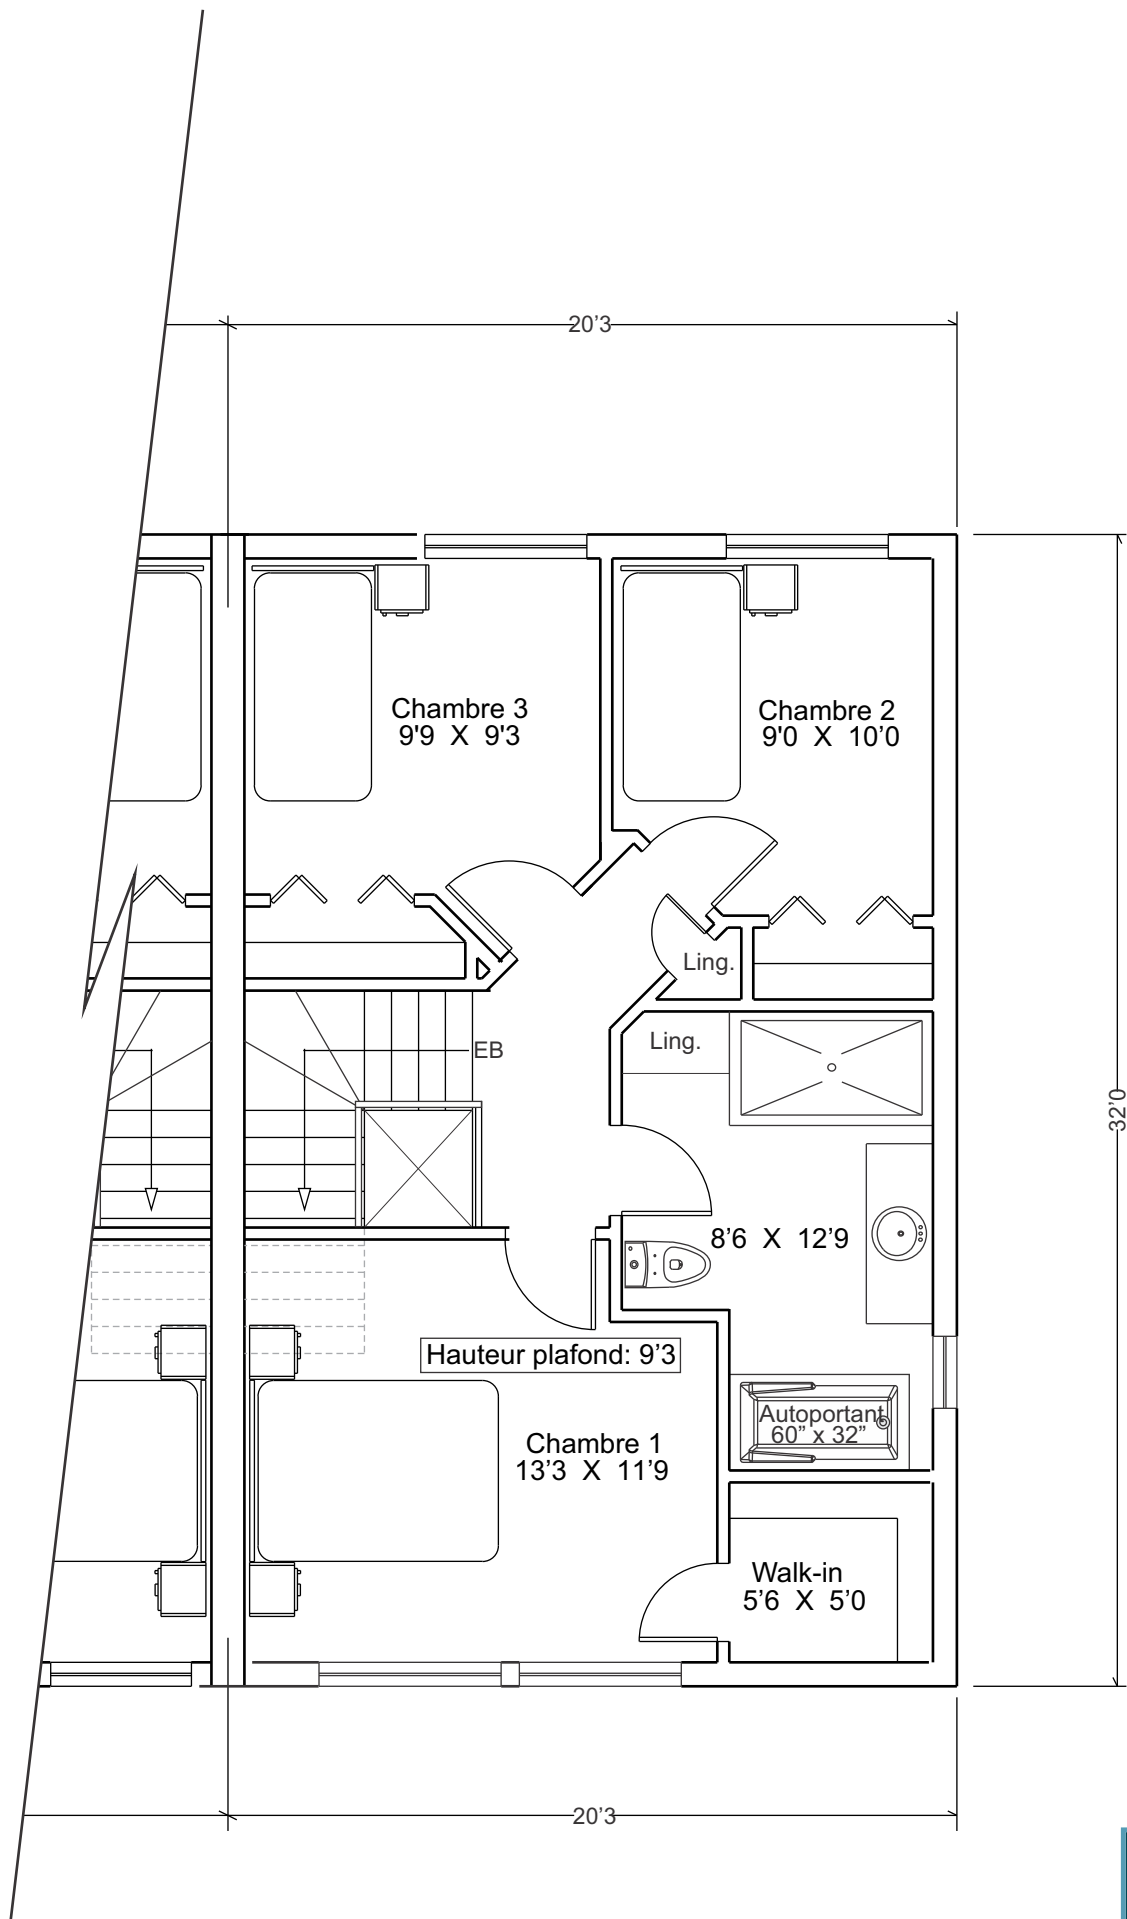

*Niveau 1*

Echelle 3/16

**APOSTOLOS CAROUSSOS**  
 Architecte  
 AC-2014-53 No de permis: A5122

- PHASE 1
- PHASE 5
- PHASE 6

Maison de ville 2 étages  
 Unité bout Est

Note: Les références aux dimensions et les particularités illustrées ci-dessus sont soumises à titre indicatif et peuvent varier.

09 février 2018

*Niveau 2*

Echelle 3/16

**APOSTOLOS CAROUSSOS**  
 Architecte  
 AC-2014-53 No de permis: A5122

- PHASE 1
- PHASE 5
- PHASE 6

Maison de ville 2 étages  
 Unité bout Est

Note: Les références aux dimensions et les particularités illustrées ci-dessus sont soumises à titre indicatif et peuvent varier.

09 février 2018

*Niveau 3*

Echelle 3/16

**APOSTOLOS CAROUSSOS**  
 Architecte  
 AC-2014-53 No de permis: A5122

- PHASE 1
- PHASE 5
- PHASE 6

Maison de ville 2 étages  
 Unité bout Est

Note: Les références aux dimensions et les particularités illustrées ci-dessus sont soumises à titre indicatif et peuvent varier.