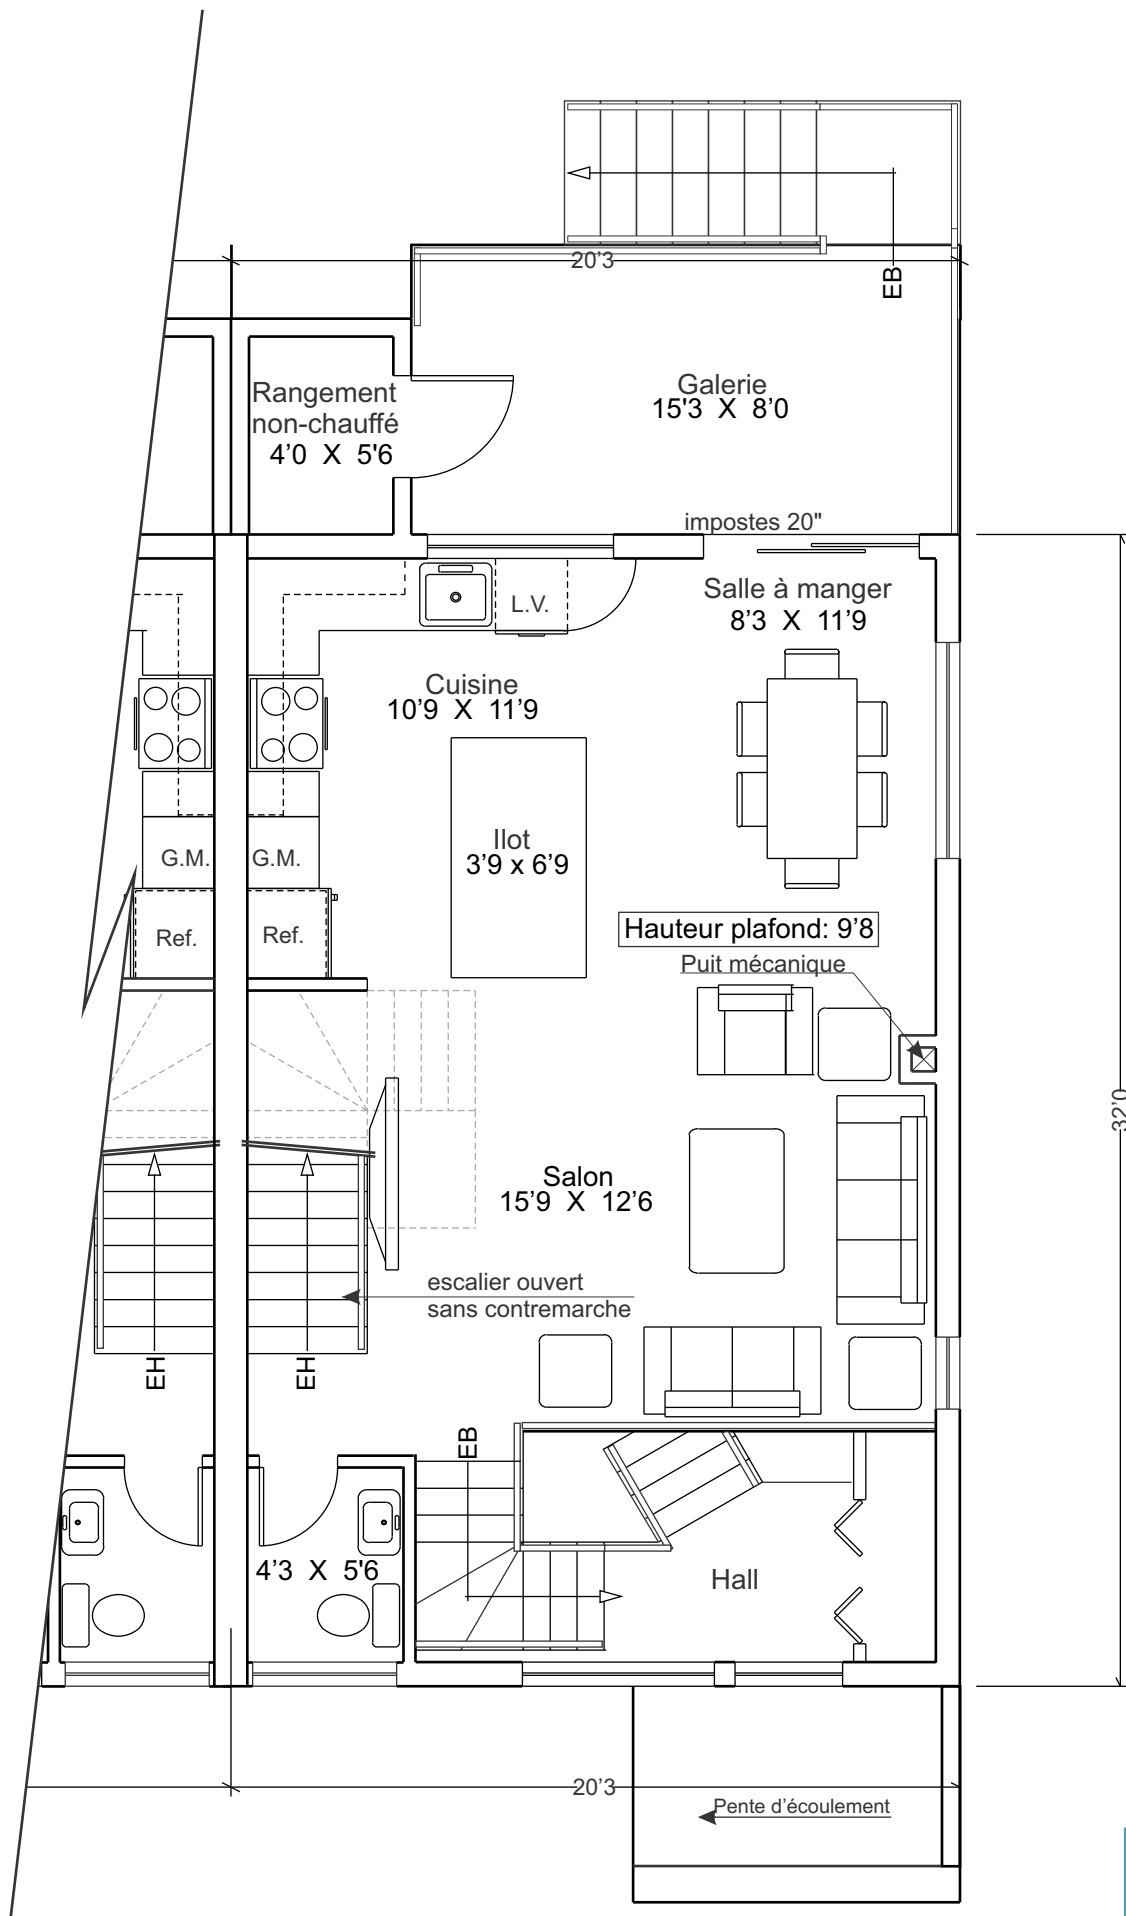

*Niveau 1*

Echelle 3/16

**APOSTOLOS CAROUSSOS**  
 Architecte  
 AC-2014-53 No de permis: A5122

- PHASE 1
- PHASE 5
- PHASE 6

Maison de ville 2 étages  
 Unité bout Est

Note: Les références aux dimensions et les particularités illustrées ci-dessus sont soumises à titre indicatif et peuvent varier.

09 février 2018

*Niveau 2*

Echelle 3/16

**APOSTOLOS CAROUSSOS**  
 Architecte  
 AC-2014-53 No de permis: A5122

- PHASE 1
- PHASE 5
- PHASE 6

Maison de ville 2 étages  
 Unité bout Est

Note: Les références aux dimensions et les particularités illustrées ci-dessus sont soumises à titre indicatif et peuvent varier.

09 février 2018

*Niveau 3*

Echelle 3/16

**APOSTOLOS CAROUSSOS**  
 Architecte  
 AC-2014-53 No de permis: A5122

- PHASE 1
- PHASE 5
- PHASE 6

Maison de ville 2 étages  
 Unité bout Est

Note: Les références aux dimensions et les particularités illustrées ci-dessus sont soumises à titre indicatif et peuvent varier.