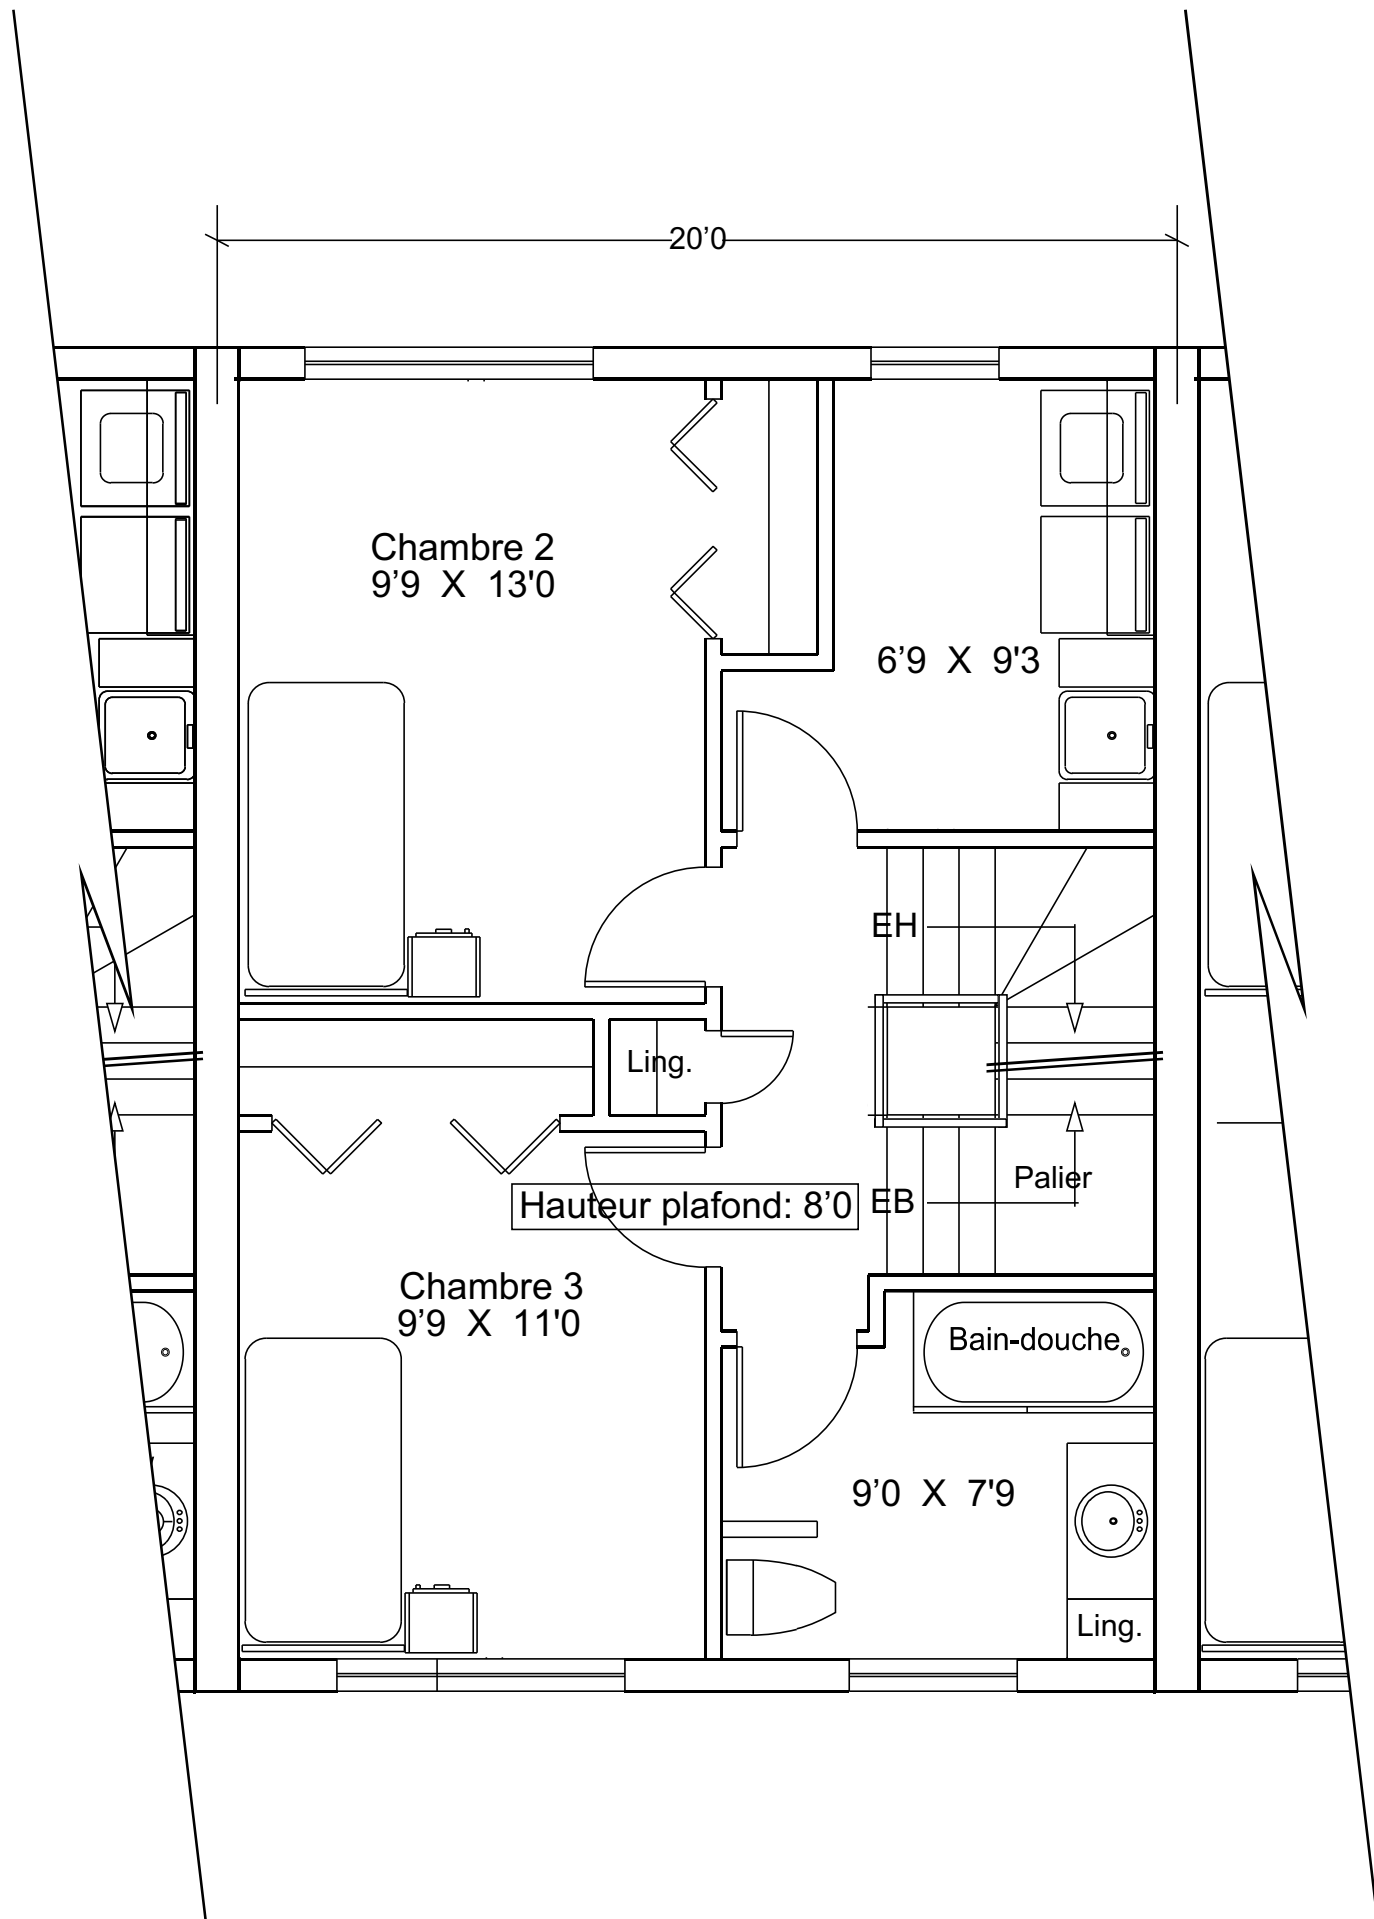

Niveau 1

Echelle 3/16

APOSTOLOS CAROUSSOS

Architecte

2057 rue du Parc-Gomin, Québec (Qc) G1T 1A6
 Tel: 1-418-990-PLAN No de permis: A5122
 AC-2014-53

PHASE 3

2328 - Centre

Niveau 2

Echelle 1/4

APOSTOLOS CAROUSSOS
 Architecte

2057 rue du Parc-Gomin, Québec (Qc) G1T 1A6
 Tel: 1-418-990-PLAN No de permis: A5122
 AC-2014-53

PHASE 3

2328 - Centre

Note: Les références aux dimensions et les particularités illustrées ci-dessus sont soumises à titre indicatif et peuvent varier.

Mur de
privauté

Mur de
privauté

20'0

Galerie
12'0 X 8'0

Chambre des maîtres
14'9 X 13'6

Hauteur plafond: 8'0

EB

Palier

6'0 X 2'9

Walk-in
6'6 X 7'0

douche
36" x 64"

12'3 X 4'9

Ling.

Niveau 3

Echelle 1/4

APOSTOLOS CAROUSSOS