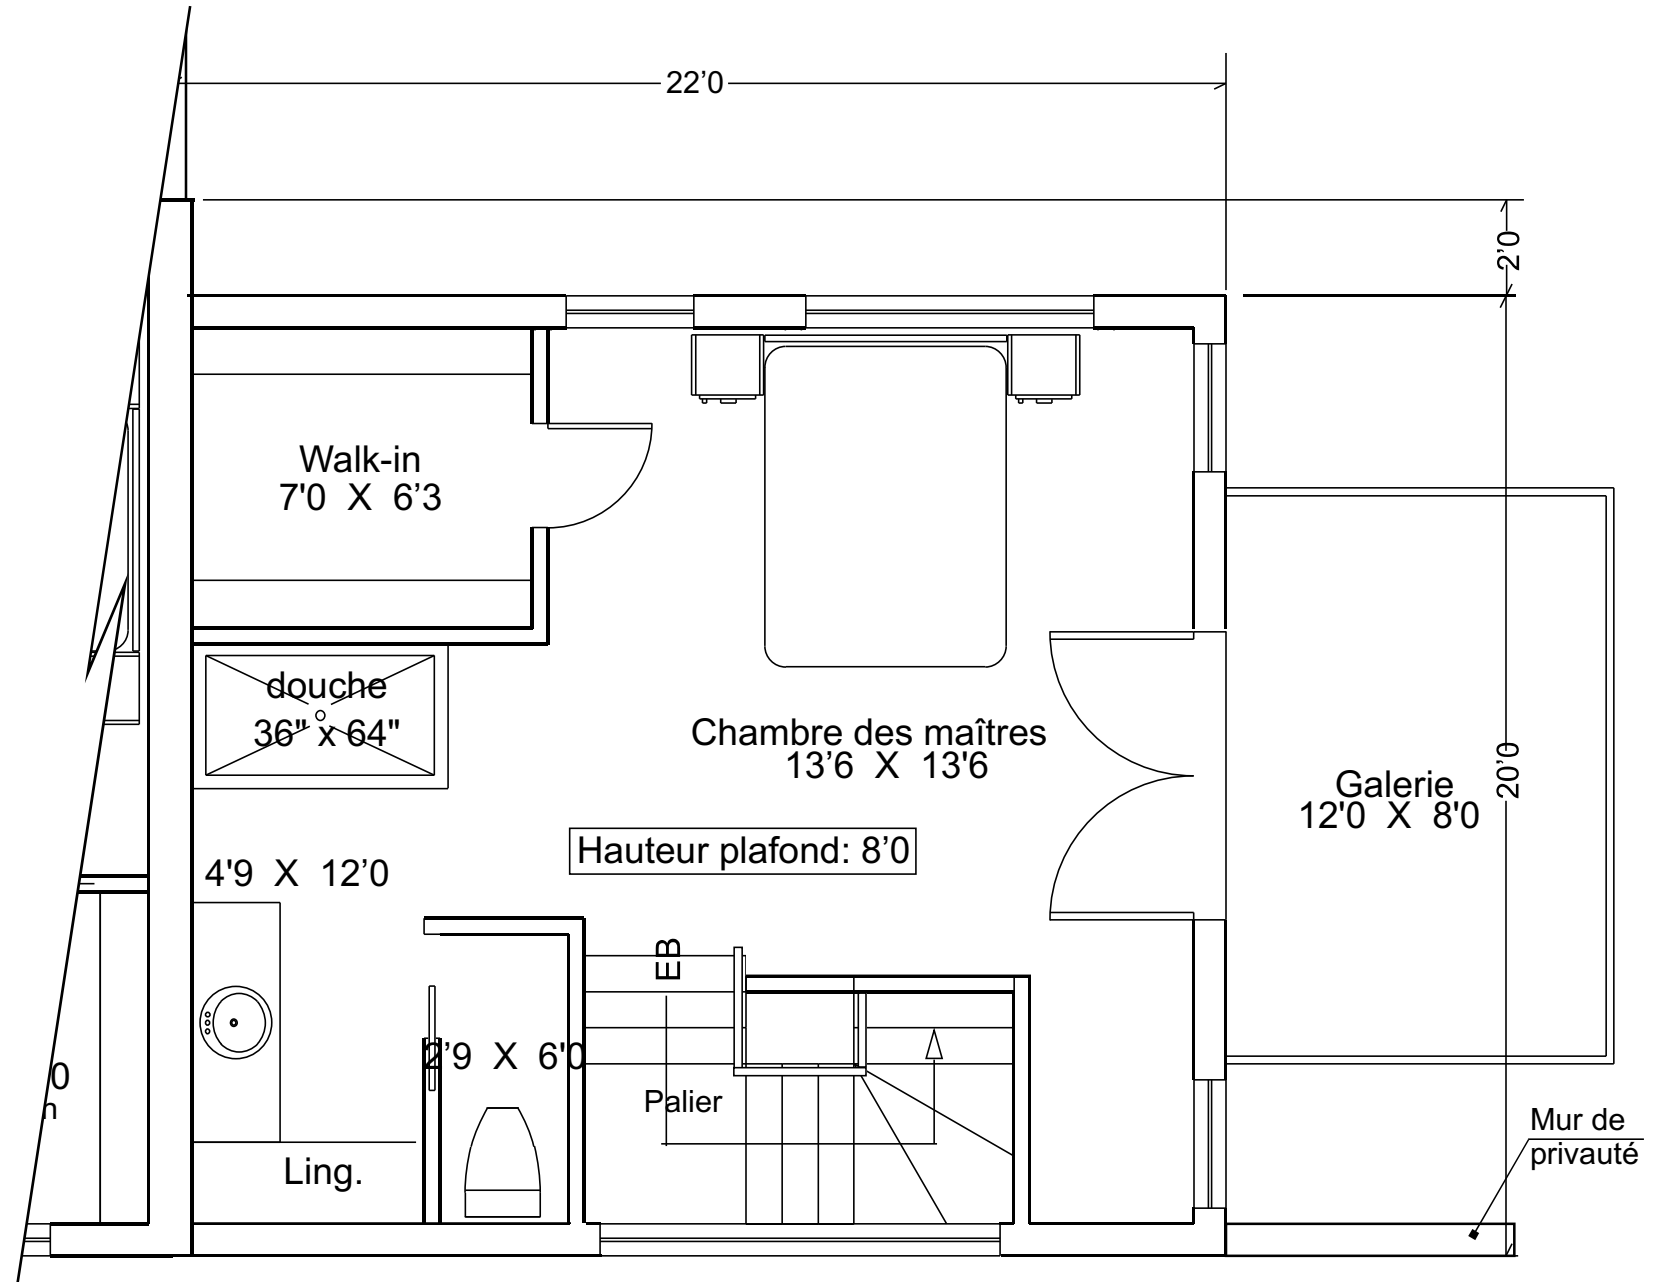

## PHASE: 4

2327 - bout Ouest

**APOSTOLOS CAROUSSOS**

Architecte

2057 rue du Parc-Gomin, Québec (Qc) G1T 1A6  
 Tél: 1-418-990-PLAN No de permis: A5122  
 AC-2014-53

Echelle 3/16

*Niveau 1*

**PHASE: 4**

2327 - bout Ouest

**APOSTOLOS CAROUSSOS**

Architecte

2057 rue du Parc-Gomin, Québec (Qc) G1T 1A6  
 Tel: 1-418-990-PLAN No de permis: A5122  
 AC-2014-53

Echelle 1/4

*Niveau 2*

Note: Les références aux dimensions et les particularités illustrées ci-dessus sont soumises à titre indicatif et peuvent varier.

**PHASE: 4**

2327 - bout Ouest

**APOSTOLOS CAROUSSOS**

Architecte

2057 rue du Parc-Gomin, Québec (Qc) G1T 1A6  
 Tel: 1-418-990-PLAN No de permis: A5122  
 AC-2014-53

Echelle 1/4

*Niveau 3*