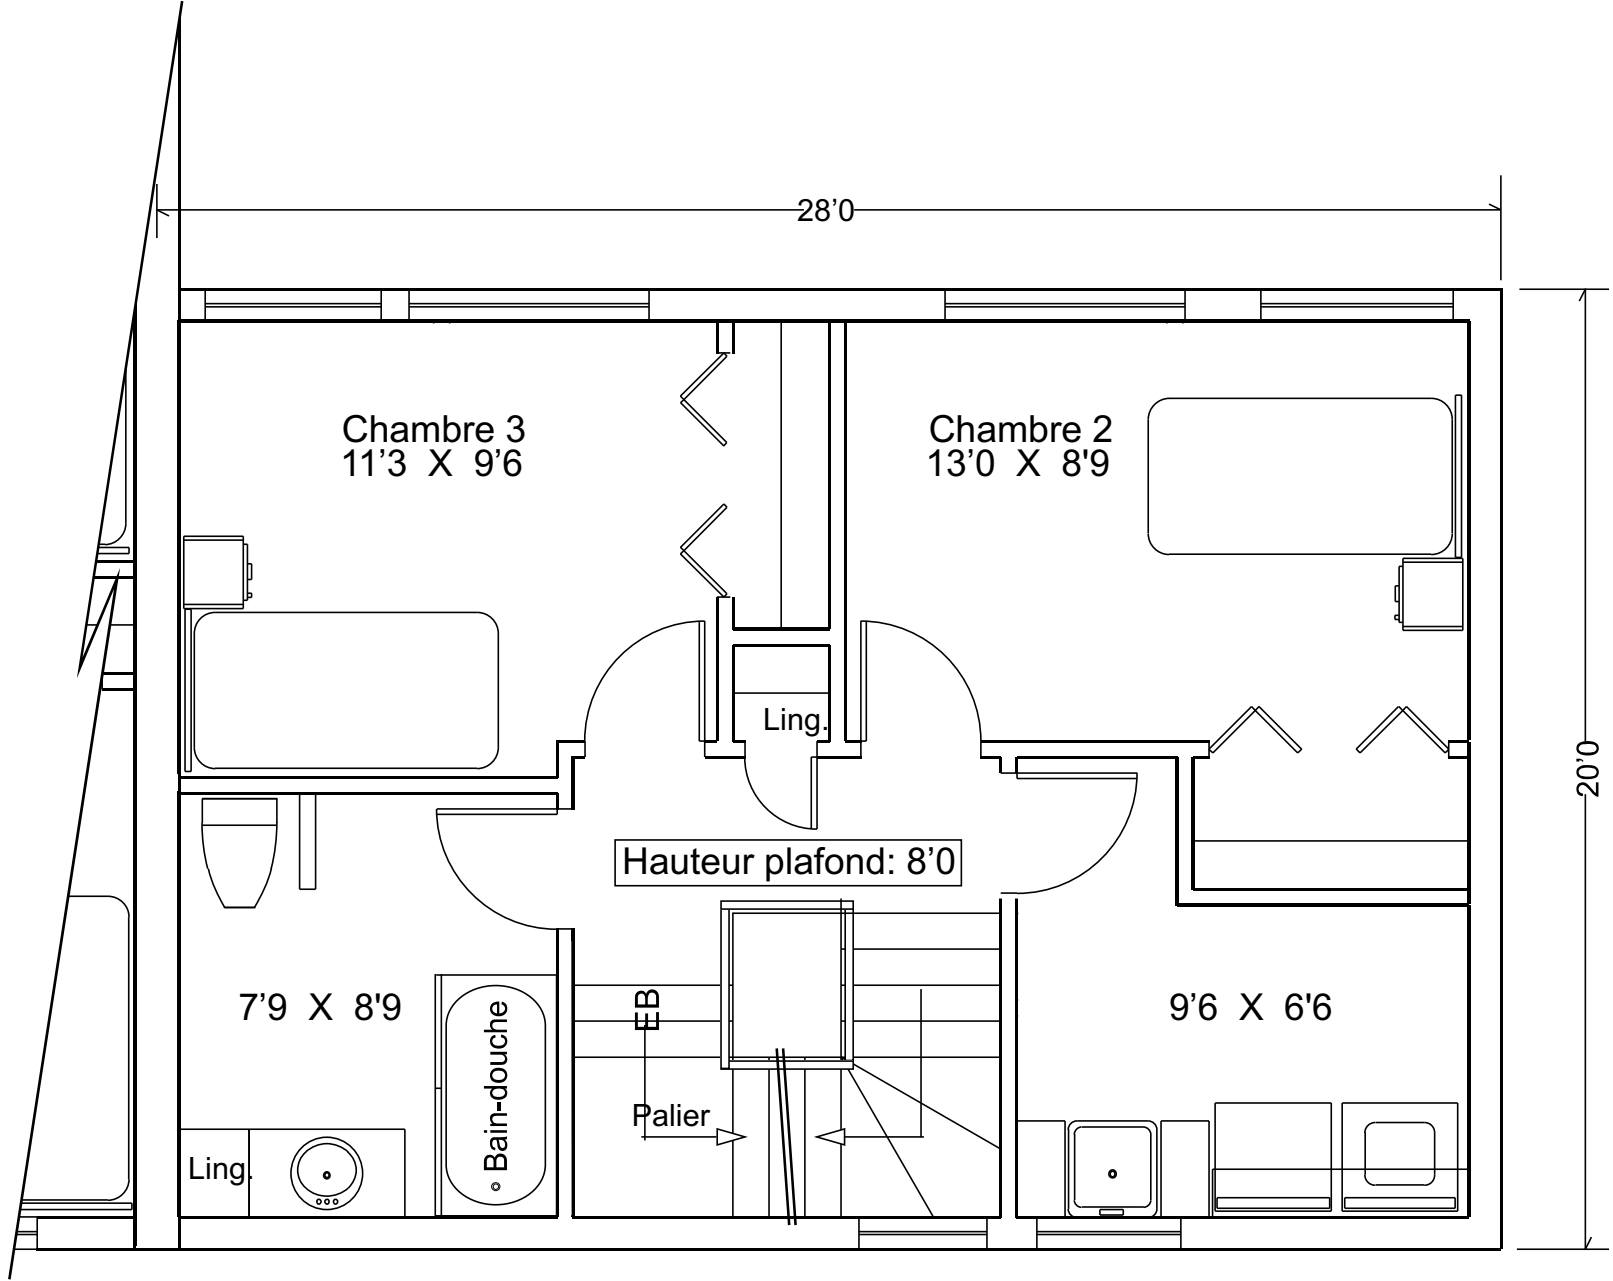

## PHASE: 4

2327 - bout Ouest

**APOSTOLOS CAROUSSOS**

Architecte

2057 rue du Parc-Gomin, Québec (Qc) G1T 1A6  
 Tél: 1-418-990-PLAN No de permis: A5122  
 AC-2014-53

Echelle 3/16

*Niveau 1*

**PHASE: 4**

2327 - bout Ouest

**APOSTOLOS CAROUSSOS**

Architecte

2057 rue du Parc-Gomin, Québec (Qc) G1T 1A6  
 Tel: 1-418-990-PLAN No de permis: A5122  
 AC-2014-53

Echelle 1/4

*Niveau 2*

Note: Les références aux dimensions et les particularités illustrées ci-dessus sont soumises à titre indicatif et peuvent varier.