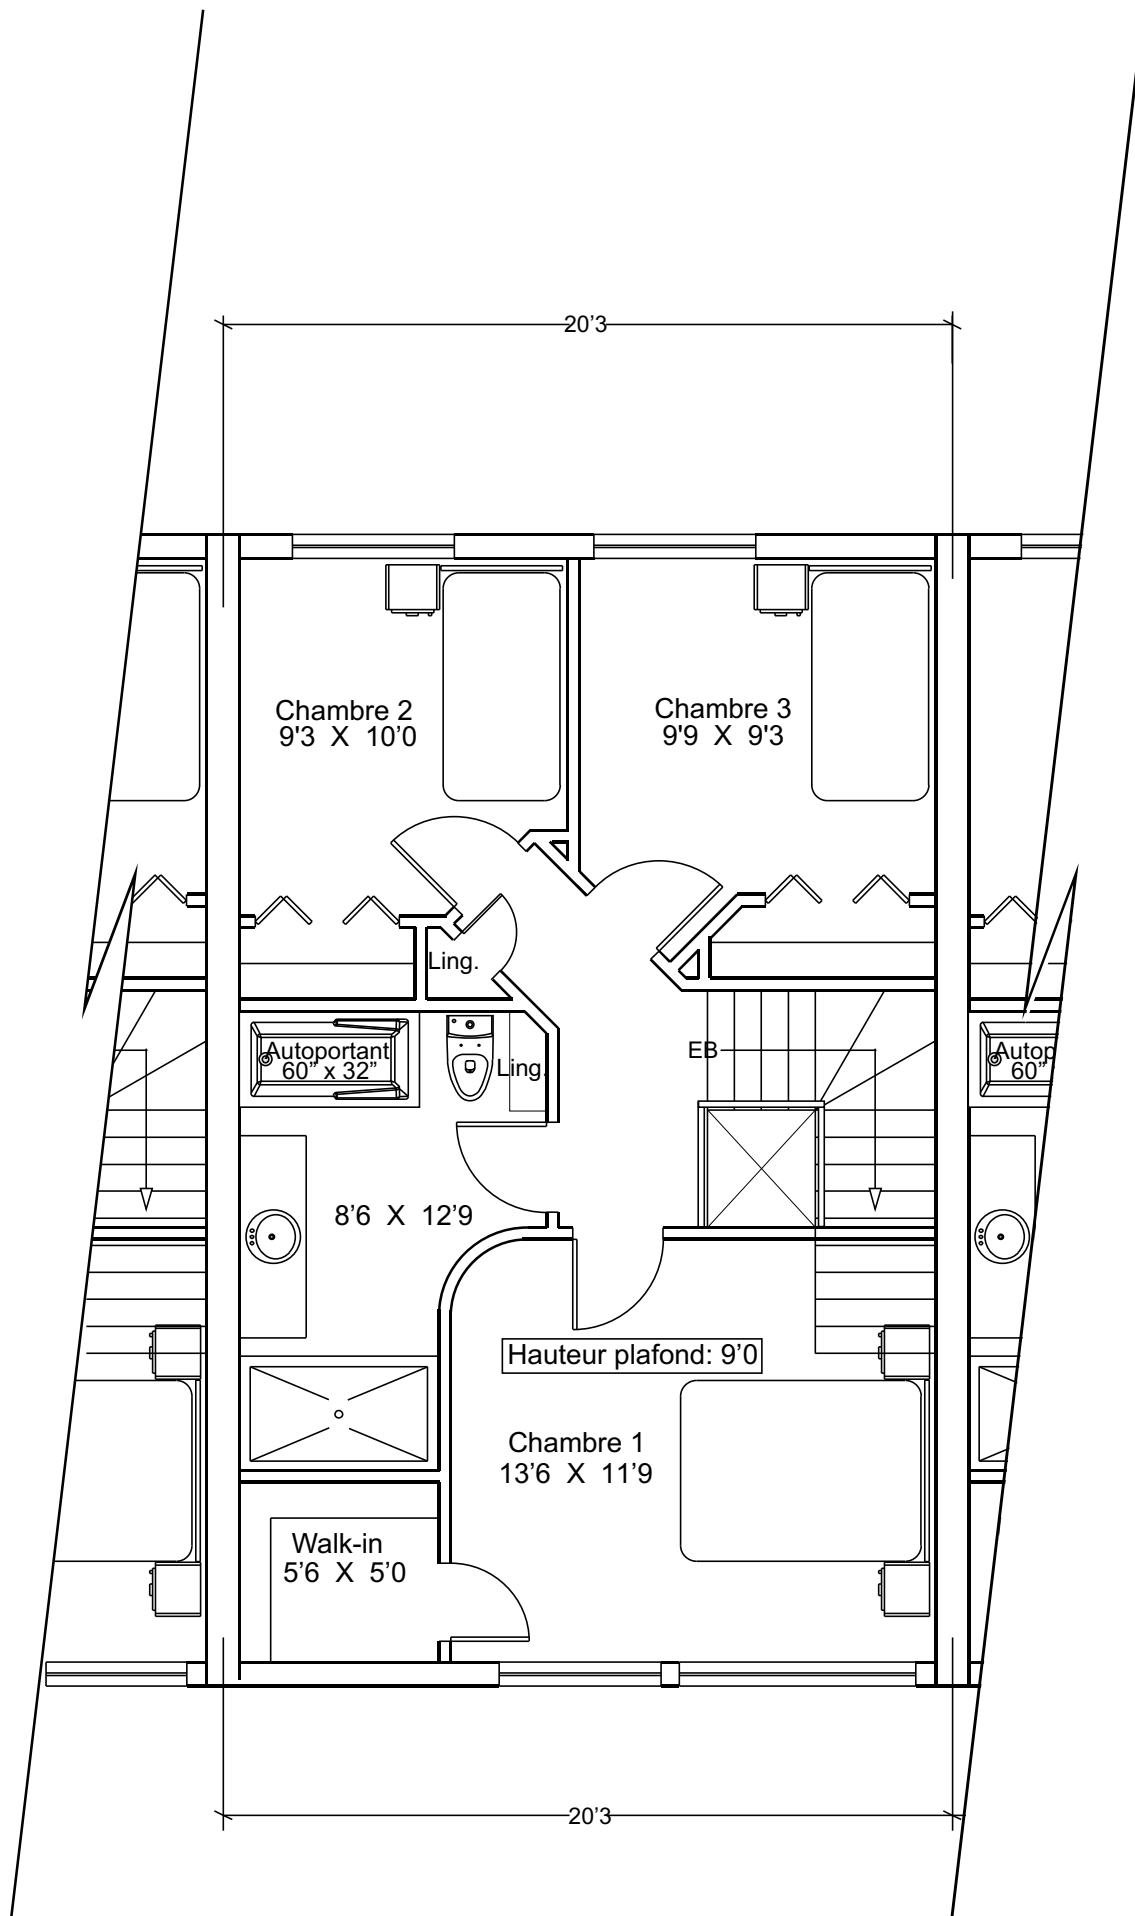

Note: Les références aux dimensions et les particularités illustrées ci-dessus sont soumises à titre indicatif et peuvent varier.

LE
HAMEAU
 SAINT-JACQUES

Niveau 2

Echelle 3/16

APOSTOLOS CAROUSSOS

Architecte

2057 rue du Parc-Gomin, Québec (Qc) G1T 1A6
 Tel: 1-418-990-PLAN No de permis: A5122
 AC-2014-53

- PHASE 1
- PHASE 5
- PHASE 6

Maisons de ville 2 étages
 2324 - centre

Note: Les références aux dimensions et les particularités illustrées ci-dessus sont soumises à titre indicatif et peuvent varier.

Note: Les références aux dimensions et les particularités illustrées ci-dessus sont soumises à titre indicatif et peuvent varier.