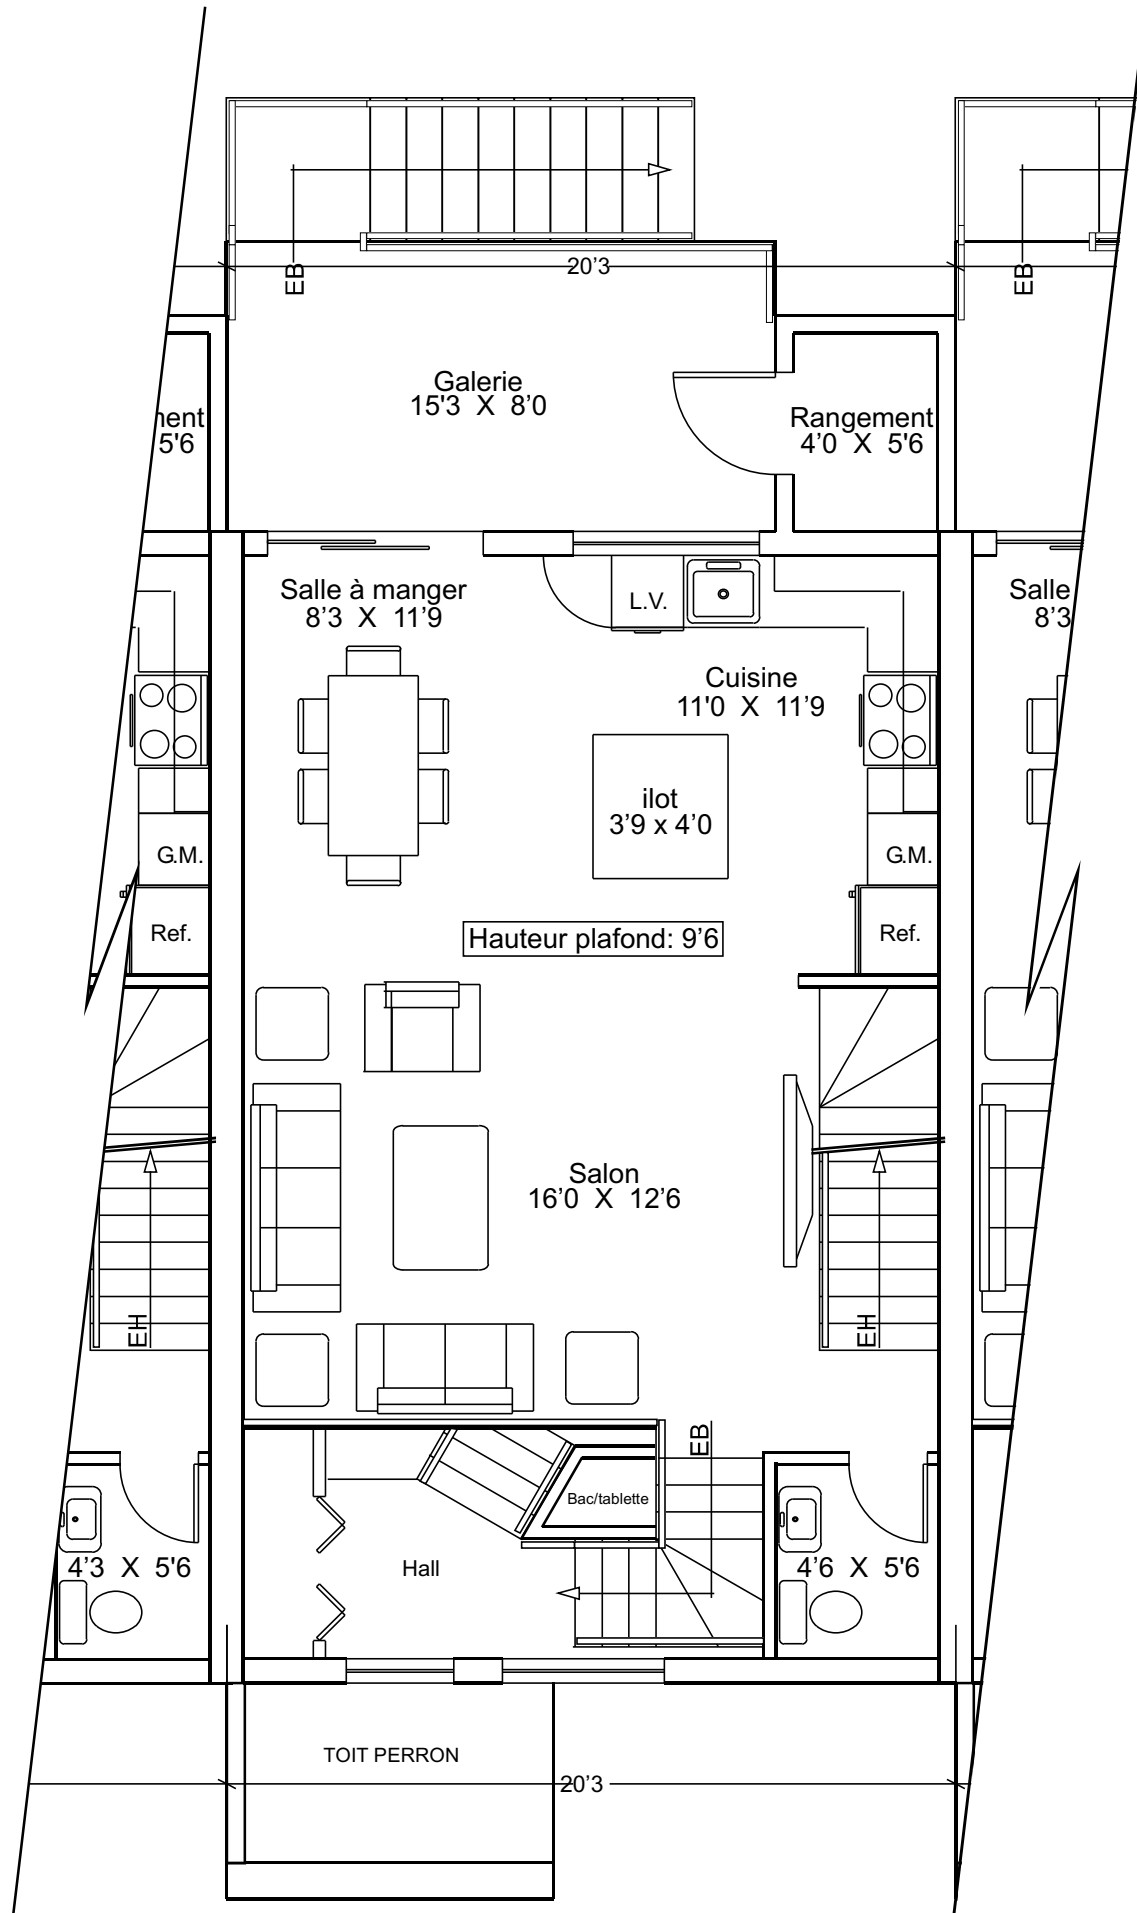

Niveau 1

Echelle 3/16

APOSTOLOS CAROUSSOS

Architecte

2057 rue du Parc-Gomin, Québec (Qc) G1T 1A6
 Tel: 1-418-990-PLAN No de permis: AS122
 AC-2014-53

- PHASE 1
- PHASE 5
- PHASE 6

Maisons de ville 2 étages
 2324 - centre

Note: Les références aux dimensions et les particularités illustrées ci-dessus sont soumises à titre indicatif et peuvent varier.

LE
HAMEAU
 SAINT-JACQUES

Niveau 2

Echelle 3/16

APOSTOLOS CAROUSSOS

Architecte

2057 rue du Parc-Gomin, Québec (Qc) G1T 1A6
 Tel: 1-418-990-PLAN No de permis: A5122
 AC-2014-53

- PHASE 1
- PHASE 5
- PHASE 6

Maisons de ville 2 étages
 2324 - centre

Note: Les références aux dimensions et les particularités illustrées ci-dessus sont soumises à titre indicatif et peuvent varier.

Note: Les références aux dimensions et les particularités illustrées ci-dessus sont soumises à titre indicatif et peuvent varier.