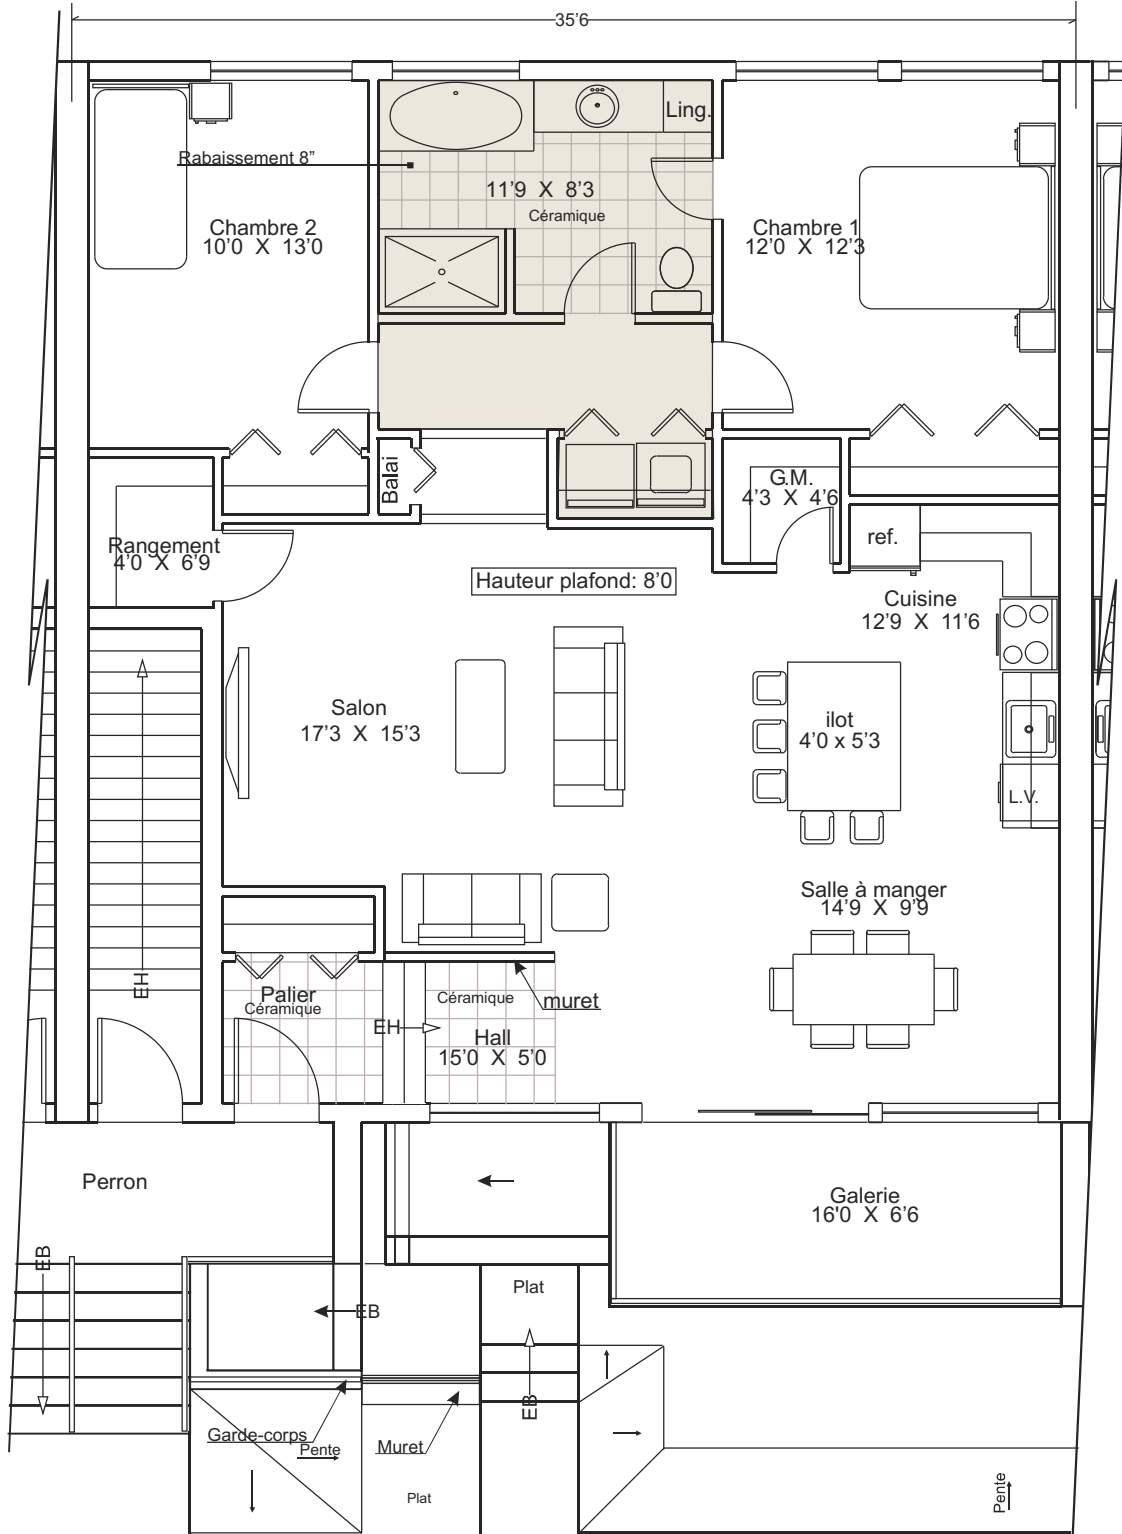

LE
HAMEAU
 SAINT-JACQUES

Echelle 3/16

Niveau 2

APOSTOLOS CAROUSSOS

Architecte

2057 rue du Parc-Gomin, Québec (Qc) G1T 1A6
 Tel: 1-418-990-PLAN No de permis: AS122
 AC-2014-53

PHASE 7

2320 - 05
- 08
- 11

Note: Les références aux dimensions et les particularités illustrées ci-dessus sont soumises à titre indicatif et peuvent varier.