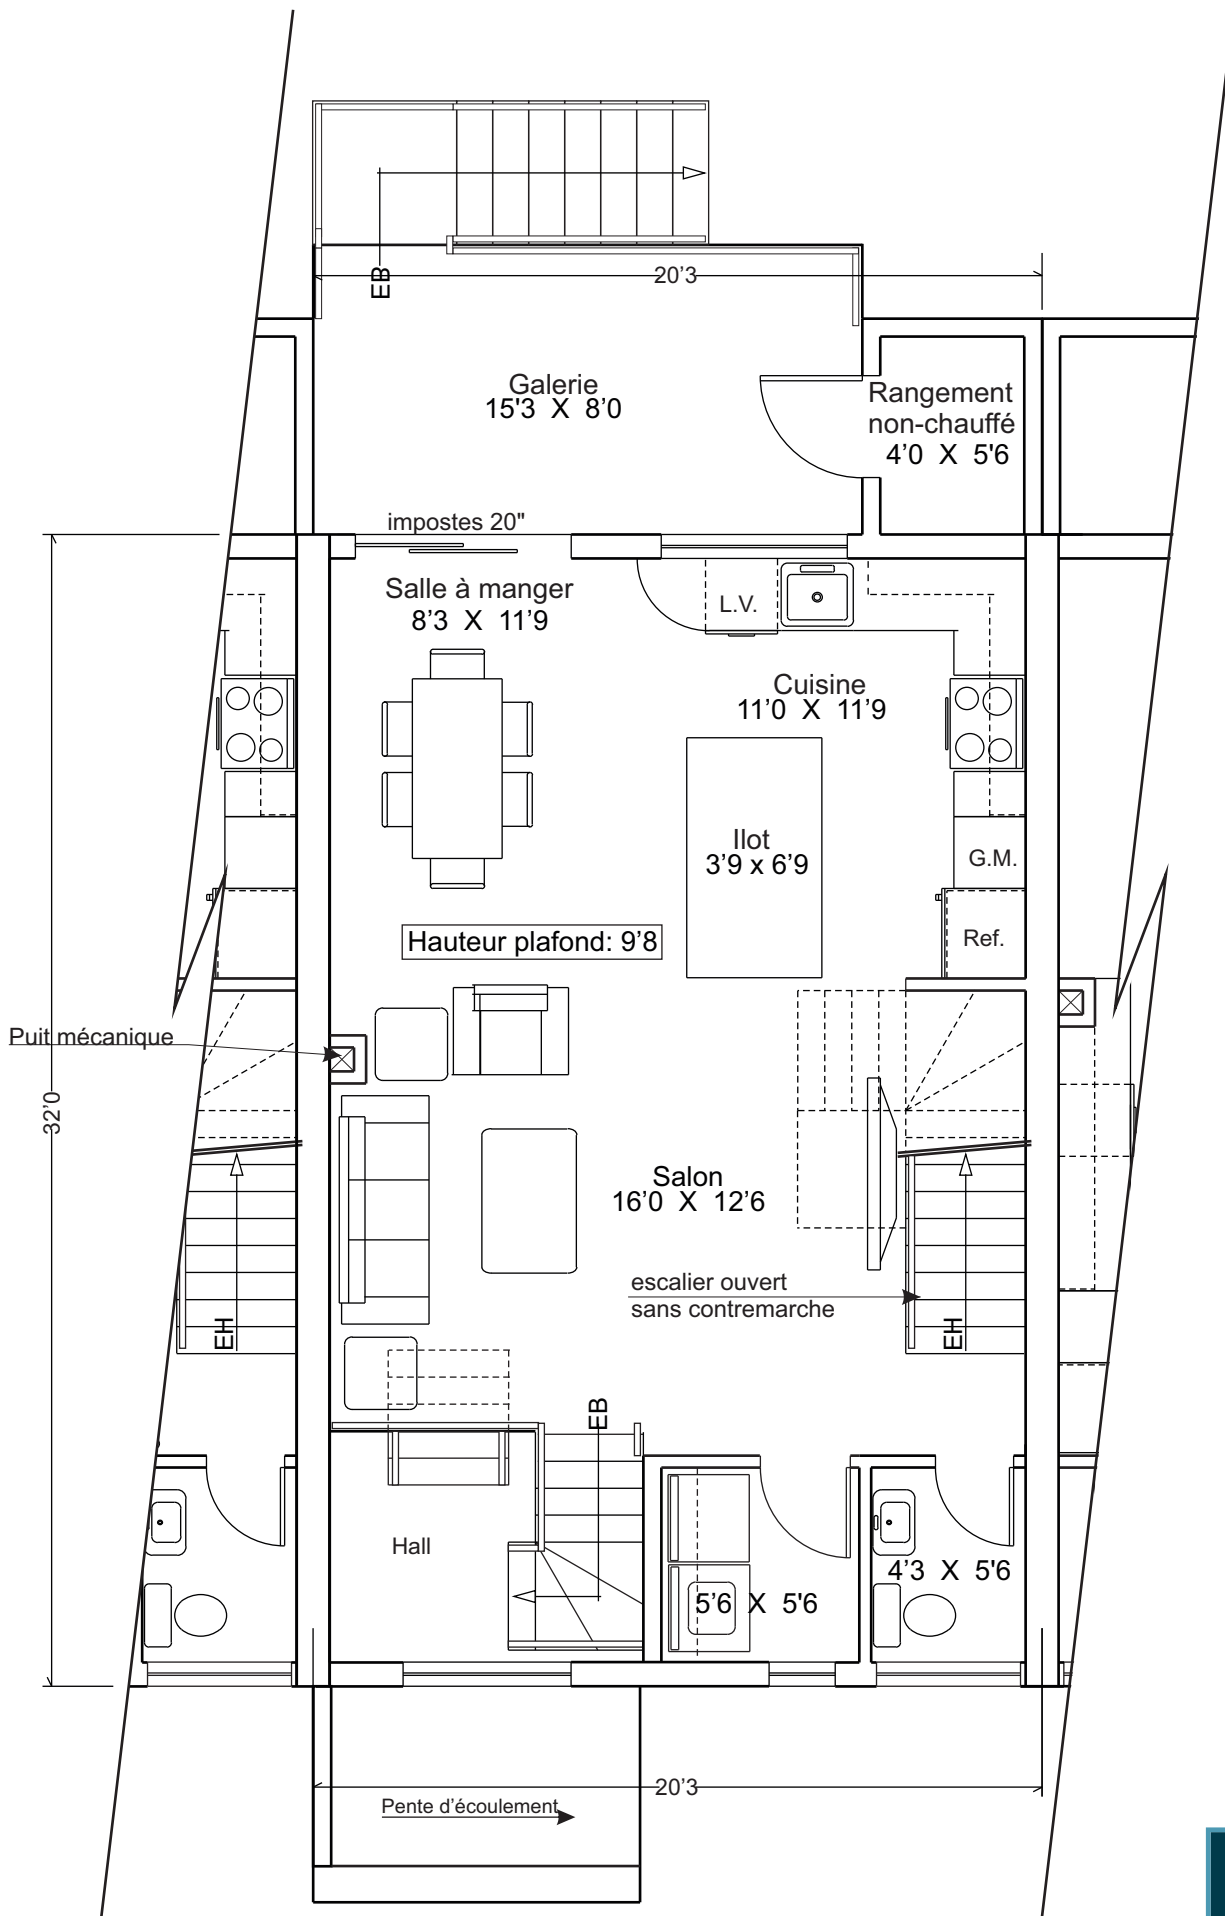

Niveau 1

Echelle 3/16

APOSTOLOS CAROUSSOS
 Architecte

AC-2014-53

No de permis: A5122

PHASE 5

Maison de ville 2 étages
 Unité Est - GARAGE

Niveau 2

Echelle 3/16

APOSTOLOS CAROUSSOS
 Architecte

PHASE 5

Maison de ville 2 étages
 Unité Est - GARAGE

AC-2014-53

No de permis: A5122

Niveau 3

Echelle 3/16

APOSTOLOS CAROUSSOS
 Architecte

AC-2014-53

No de permis: A5122

PHASE 5

Maison de ville 2 étages
 Unité Est - GARAGE