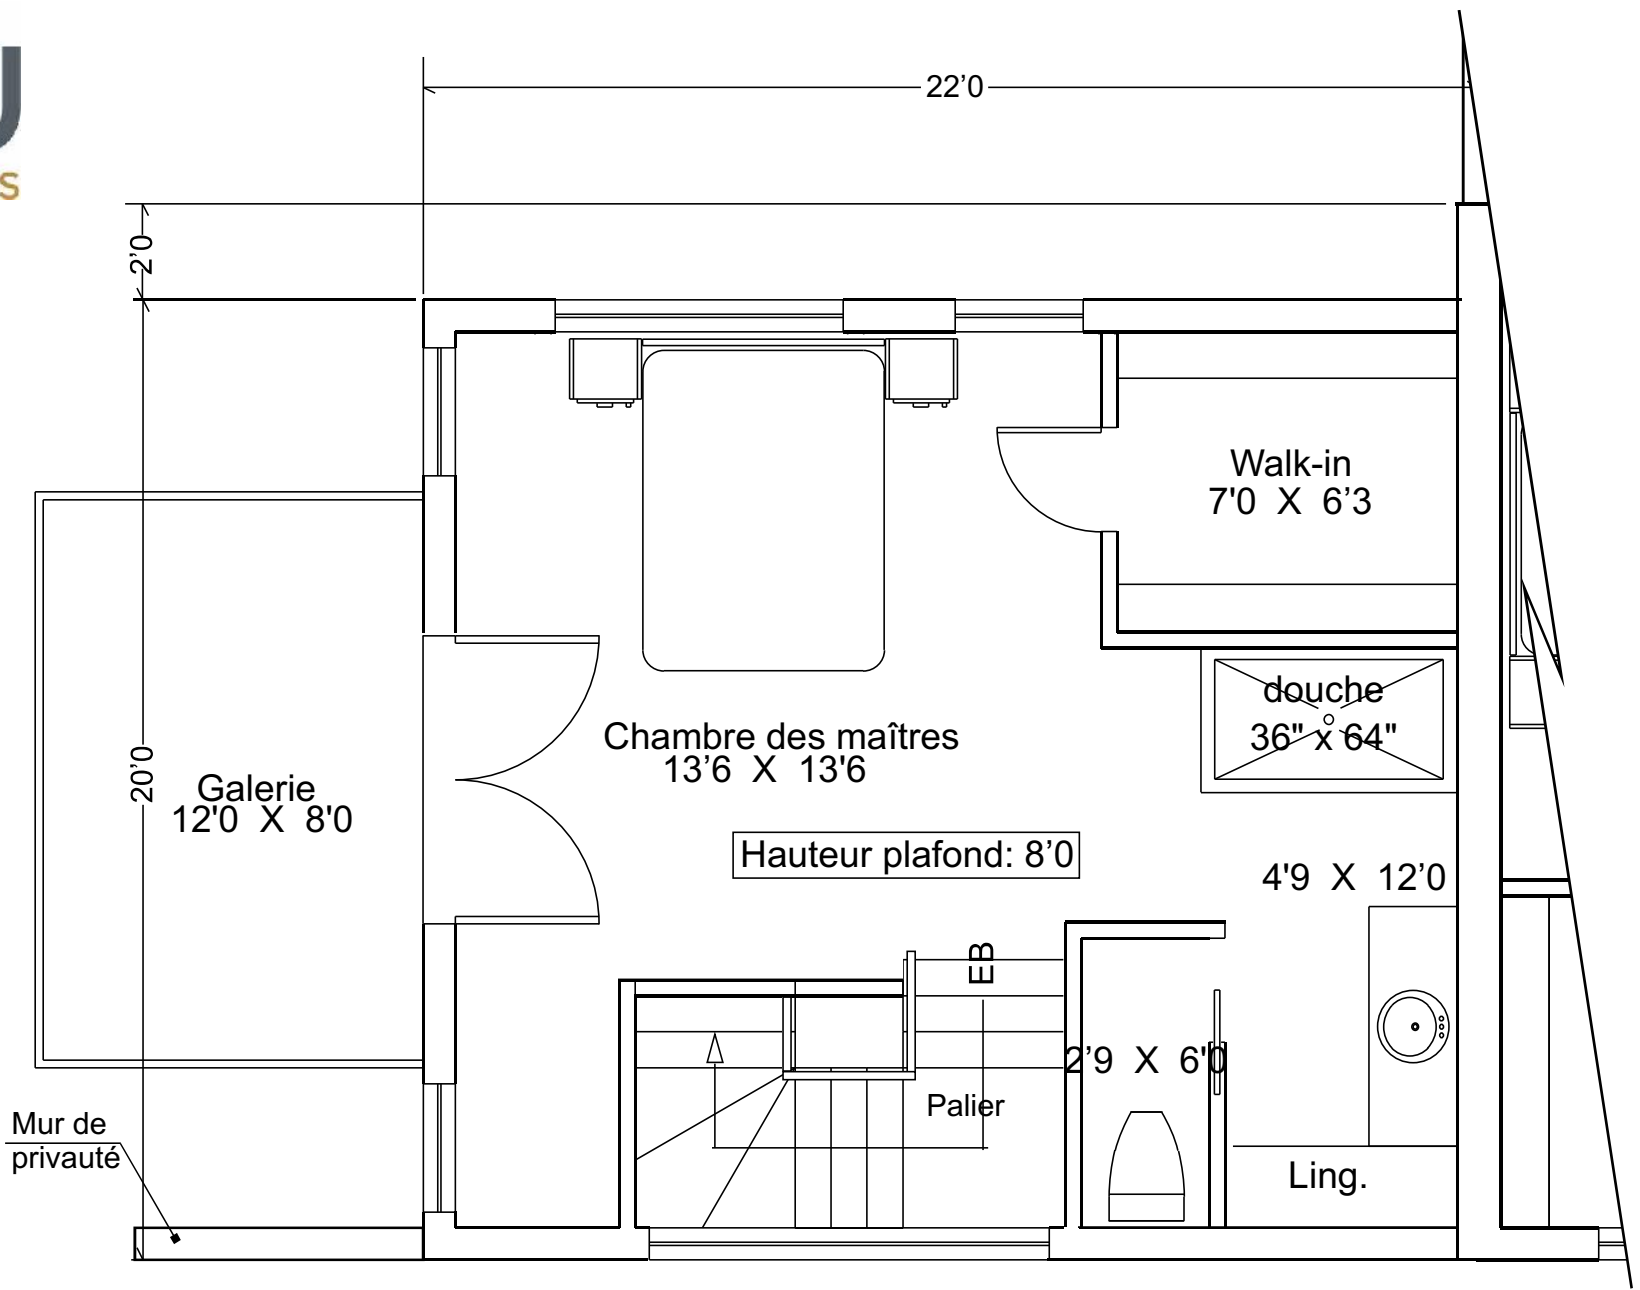

*Niveau 1*

**PHASE: 3**

2328 - Sud

**APOSTOLOS CAROUSSOS**

Architecte

2057 rue du Parc-Gomin, Québec (Qc) G1T 1A6  
 Tel: 1-418-990-PLAN No de permis: A5122  
 AC-2014-53

Echelle 1/4

Note: Les références aux dimensions et les particularités illustrées ci-dessus sont soumises à titre indicatif et peuvent varier.

**PHASE: 3**

2328 - Sud

**APOSTOLOS CAROUSSOS**

Architecte

2057 rue du Parc-Gomin, Québec (Qc) G1T 1A6  
 Tel: 1-418-990-PLAN No de permis: A5122  
 AC-2014-53

Echelle 1/4

*Niveau 2*

Note: Les références aux dimensions et les particularités illustrées ci-dessus sont soumises à titre indicatif et peuvent varier.

**PHASE: 3**

2328 - Sud

**APOSTOLOS CAROUSSOS**

Architecte

2057 rue du Parc-Gomin, Québec (Qc) G1T 1A6  
 Tel: 1-418-990-PLAN No de permis: A5122  
 AC-2014-53

Echelle 1/4

*Niveau 3*

Note: Les références aux dimensions et les particularités illustrées ci-dessus sont soumises à titre indicatif et peuvent varier.