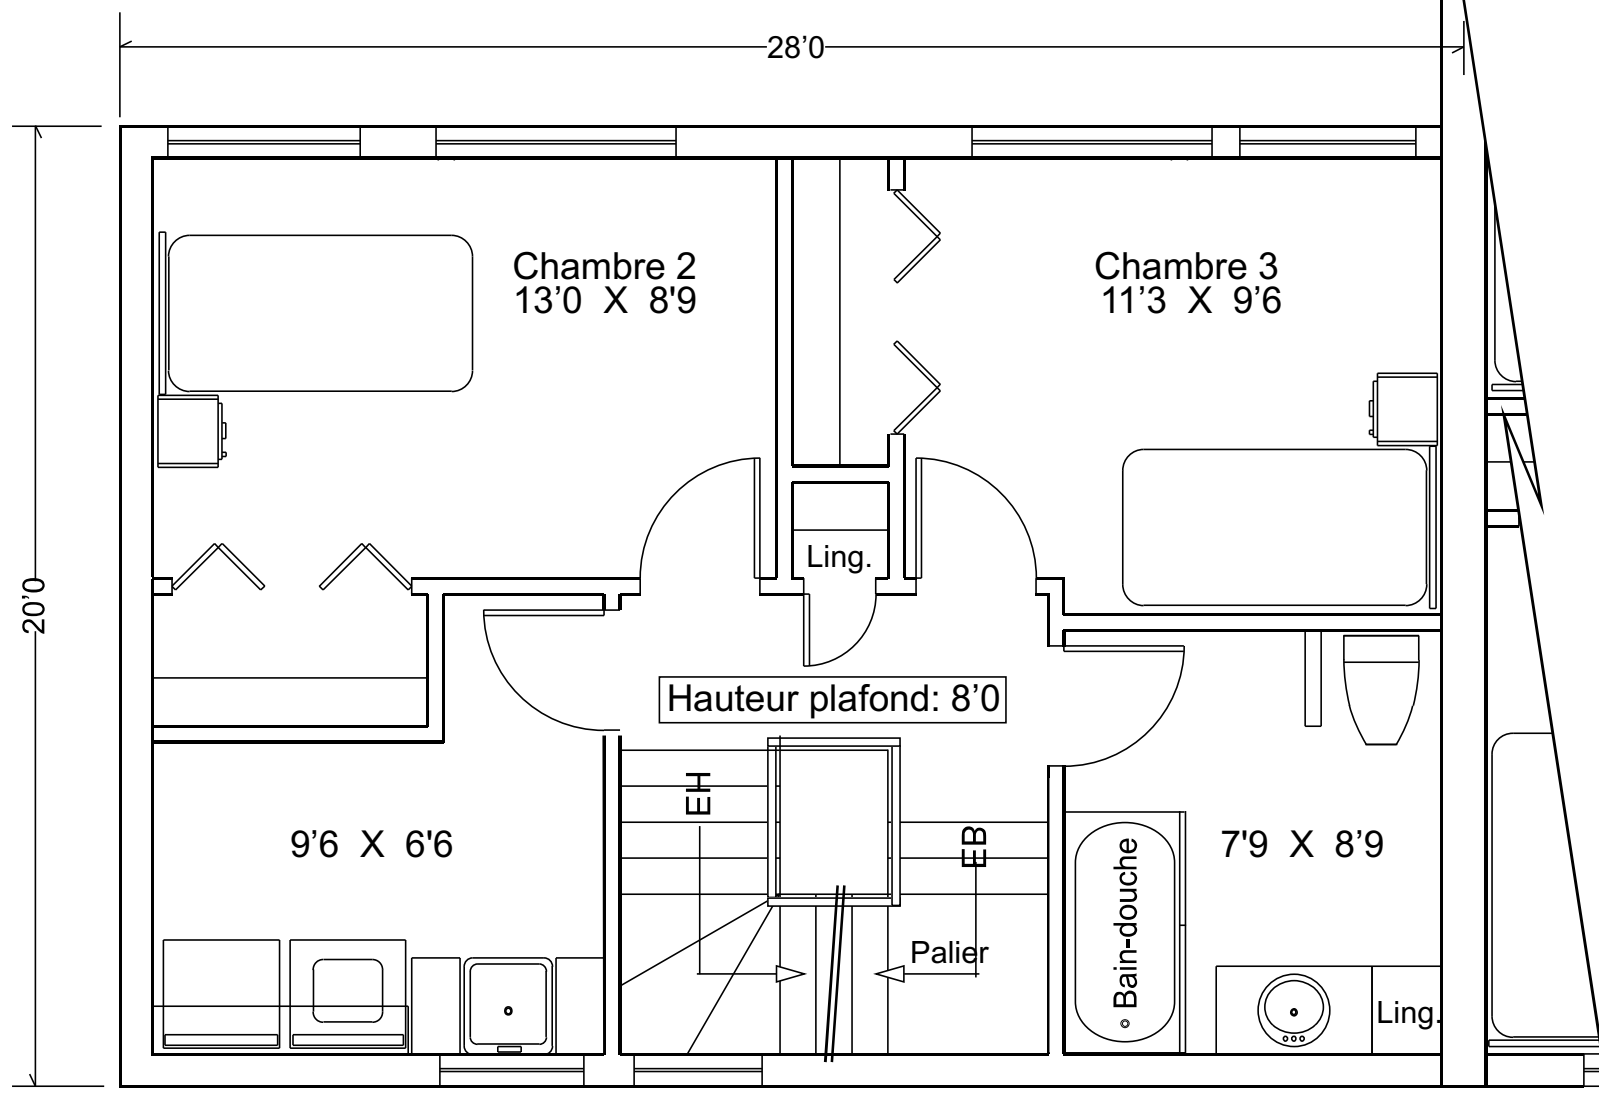

*Niveau 1*

**PHASE: 3**

2328 - Sud

**APOSTOLOS CAROUSSOS**

Architecte

2057 rue du Parc-Gomin, Québec (Qc) G1T 1A6  
 Tel: 1-418-990-PLAN No de permis: A5122  
 AC-2014-53

Echelle 1/4

Note: Les références aux dimensions et les particularités illustrées ci-dessus sont soumises à titre indicatif et peuvent varier.

**PHASE: 3**

2328 - Sud

**APOSTOLOS CAROUSSOS**

Architecte

2057 rue du Parc-Gomin, Québec (Qc) G1T 1A6  
 Tel: 1-418-990-PLAN No de permis: A5122  
 AC-2014-53

Echelle 1/4

*Niveau 2*

Note: Les références aux dimensions et les particularités illustrées ci-dessus sont soumises à titre indicatif et peuvent varier.

**PHASE: 3**

2328 - Sud

**APOSTOLOS CAROUSSOS**

Architecte

2057 rue du Parc-Gomin, Québec (Qc) G1T 1A6  
 Tel: 1-418-990-PLAN No de permis: A5122  
 AC-2014-53

Echelle 1/4

*Niveau 3*

Note: Les références aux dimensions et les particularités illustrées ci-dessus sont soumises à titre indicatif et peuvent varier.