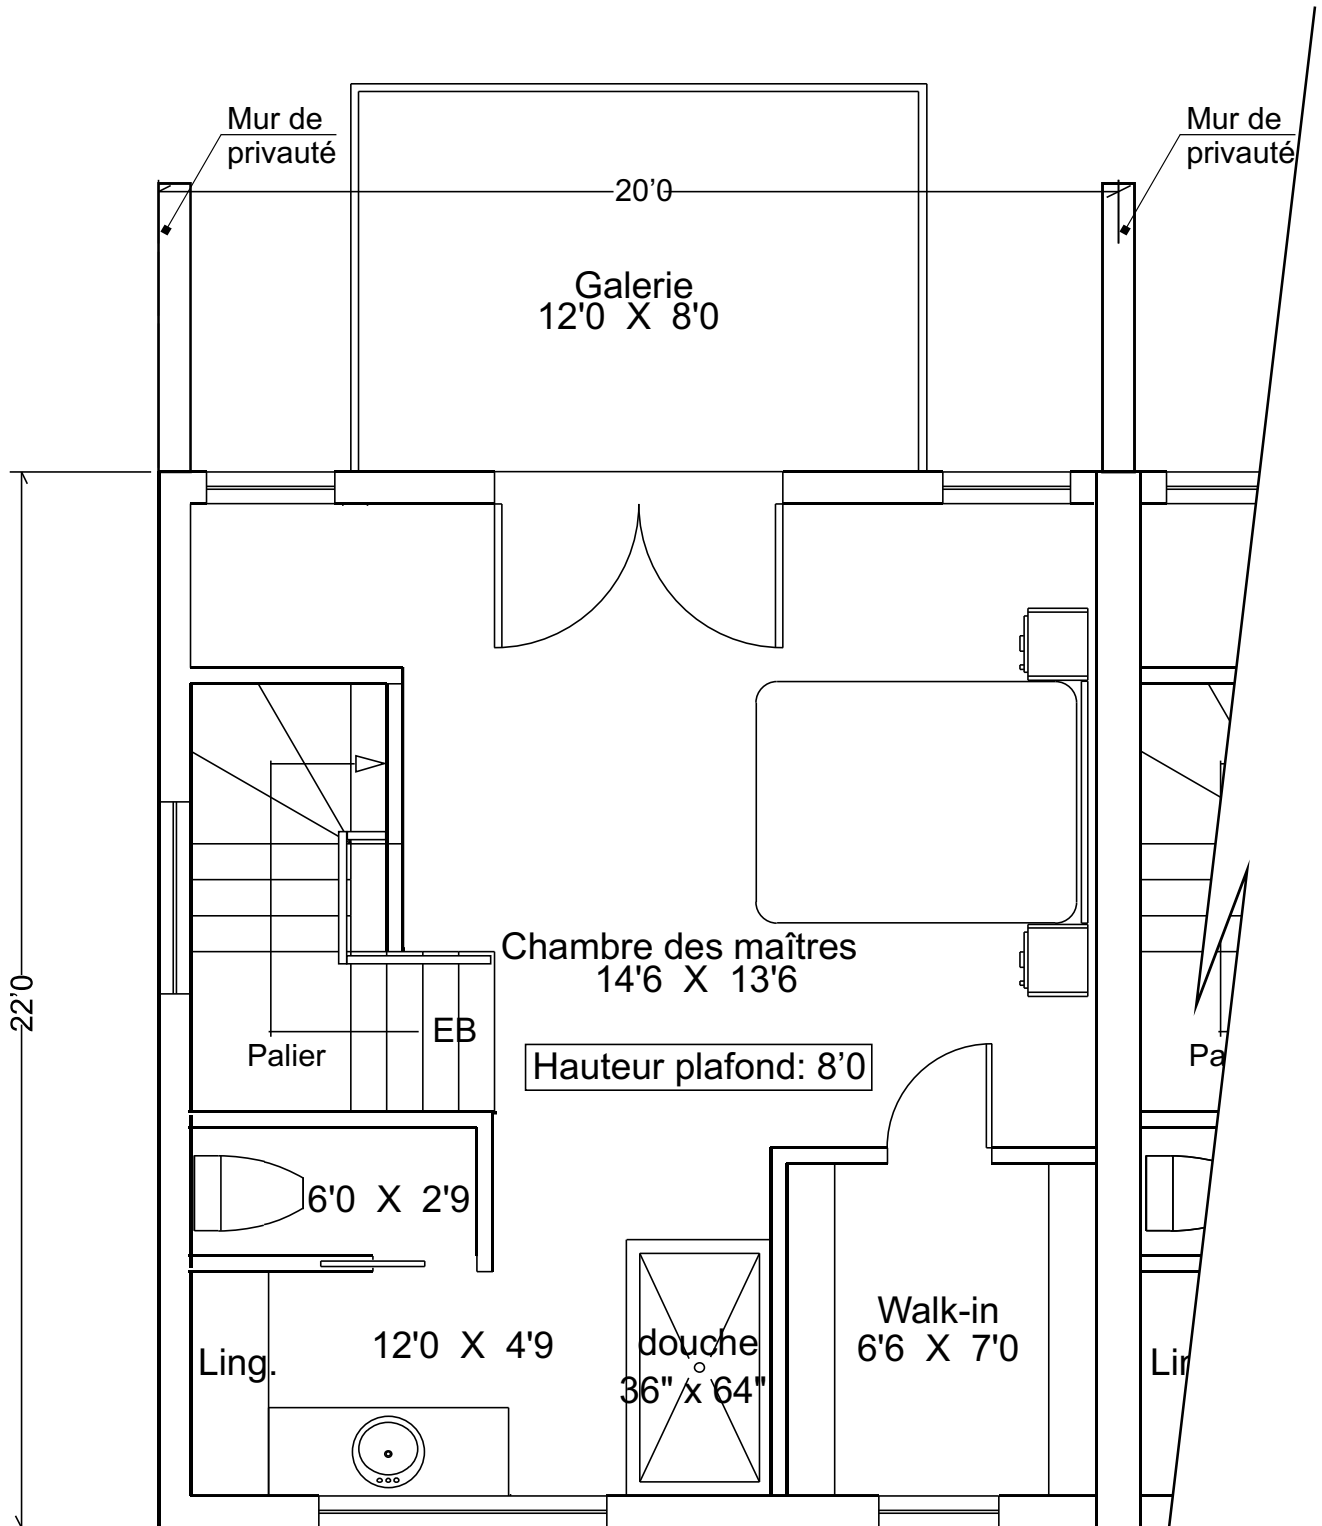

*Niveau 1*

Echelle 3/16

**APOSTOLOS CAROUSSOS**  
 Architecte

2057 rue du Parc-Gomin, Québec (Qc) G1T 1A6  
 Tel: 1-418-990-PLAN No de permis: A5122  
 AC-2014-53

**PHASE 4**

2327 - bout Est

Note: Les références aux dimensions et les particularités illustrées ci-dessus sont soumises à titre indicatif et peuvent varier.

*Niveau 2*

Echelle 1/4

**APOSTOLOS CAROUSSOS**

Architecte

2057 rue du Parc-Gomin, Québec (Qc) G1T 1A6  
Tel: 1-418-990-PLAN No de permis: A5122  
AC-2014-53

**PHASE 4**

2327 - bout Est

Note: Les références aux dimensions et les particularités illustrées ci-dessus sont soumises à titre indicatif et peuvent varier.

*Niveau 3*

Echelle 1/4

**APOSTOLOS CAROUSSOS**

Architecte

2057 rue du Parc-Gomin, Québec (Qc) G1T 1A6  
 Tel: 1-418-990-PLAN No de permis: A5122  
 AC-2014-53

**PHASE 4**

2327 - bout Est

Note: Les références aux dimensions et les particularités illustrées ci-dessus sont soumises à titre indicatif et peuvent varier.