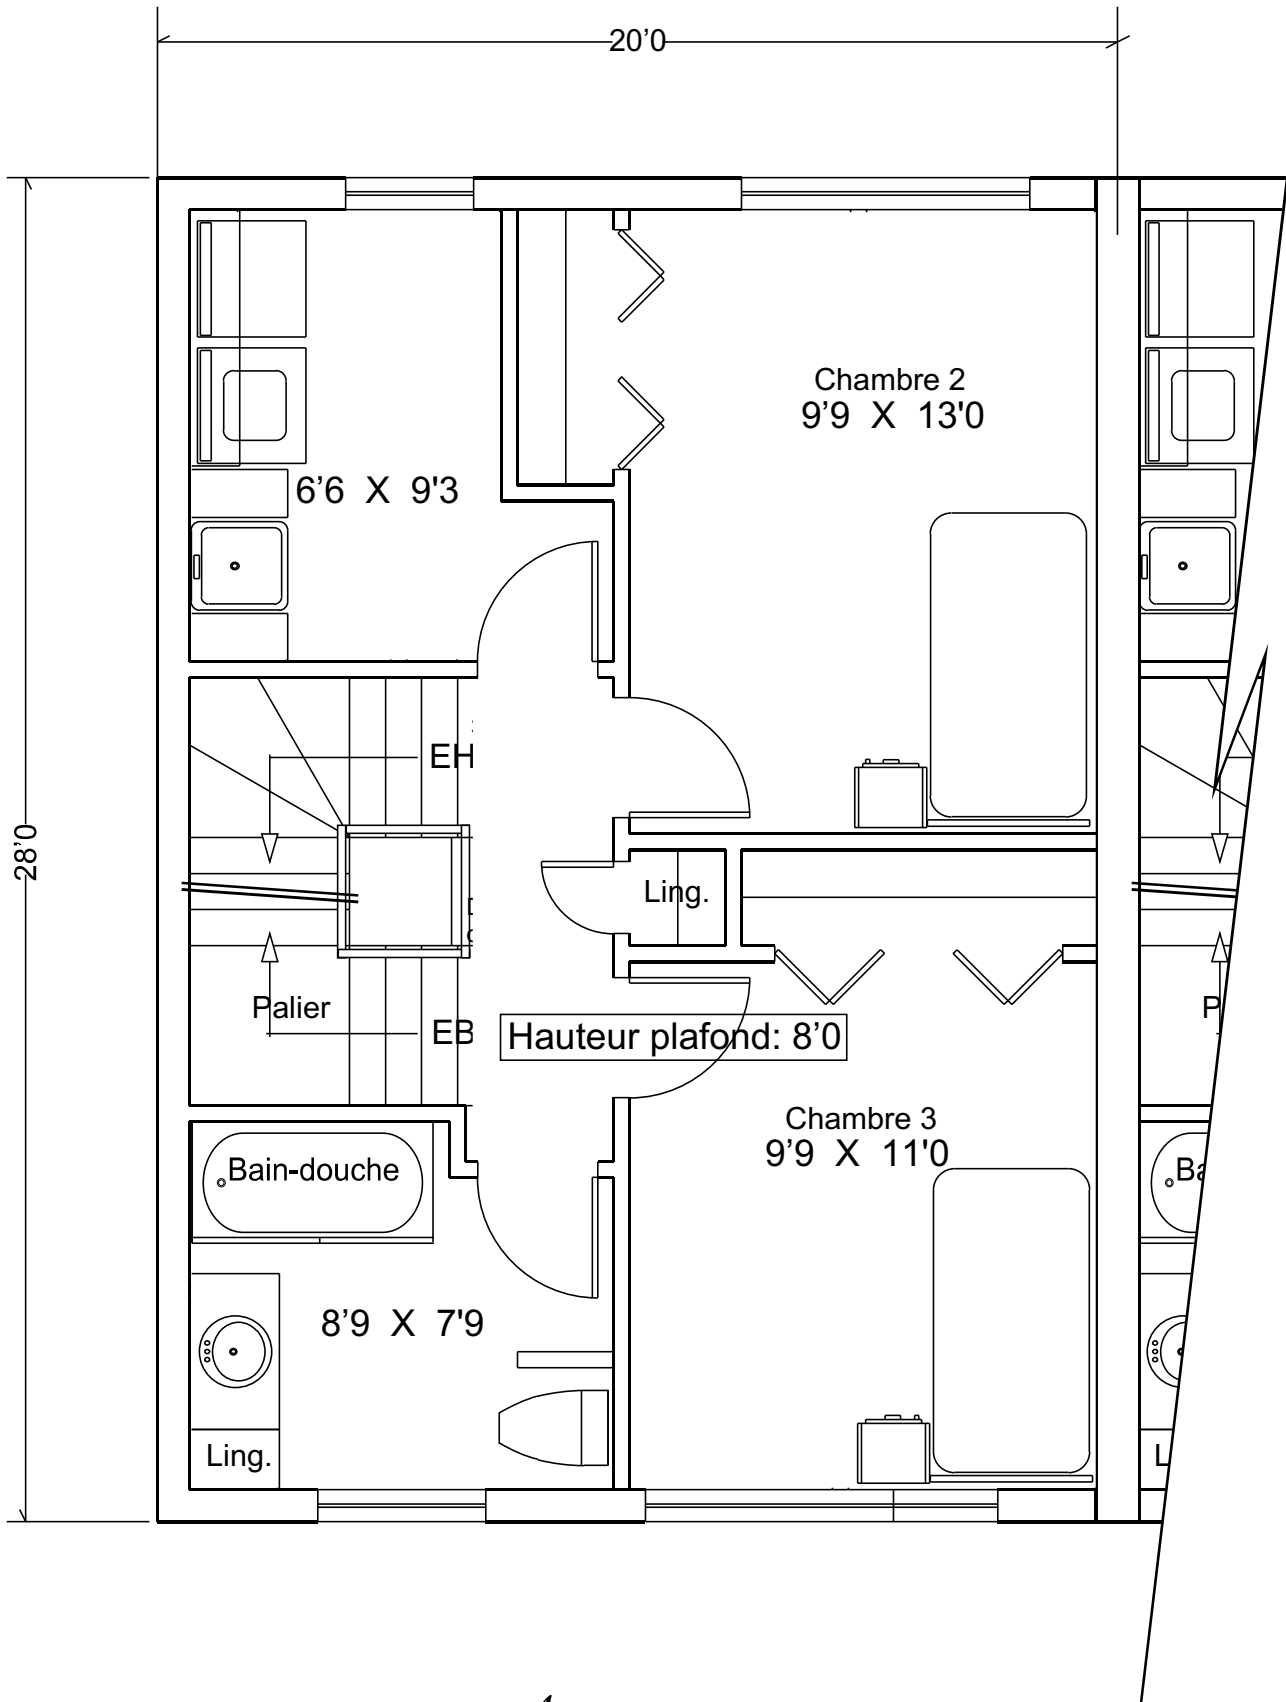

*Niveau 1*

Echelle 3/16

**APOSTOLOS CAROUSSOS**  
 Architecte

2057 rue du Parc-Gomin, Québec (Qc) G1T 1A6  
 Tel: 1-418-990-PLAN No de permis: A5122  
 AC-2014-53

**PHASE 4**

2327 - bout Est

Note: Les références aux dimensions et les particularités illustrées ci-dessus sont soumises à titre indicatif et peuvent varier.

*Niveau 2*

Echelle 1/4

**APOSTOLOS CAROUSSOS**

Architecte

2057 rue du Parc-Gomin, Québec (Qc) G1T 1A6  
Tel: 1-418-990-PLAN No de permis: A5122  
AC-2014-53

**PHASE 4**

2327 - bout Est

Note: Les références aux dimensions et les particularités illustrées ci-dessus sont soumises à titre indicatif et peuvent varier.